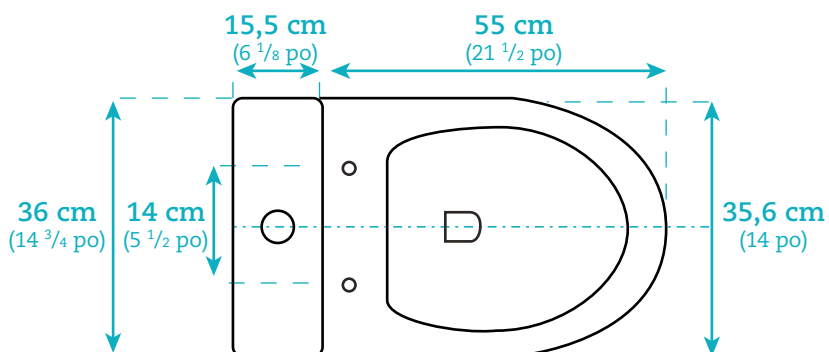

Toilette monopièce

One-piece toilet

svelte^o

AKK0358

Dimensions

Largeur / Width
35,6 cm / 14 ³/₄ po

Profondeur / Depth
69 cm / 27 ³/₄ po

Hauteur / Height
76,2 cm / 30 po

Caractéristiques

- Toilette monopièce haute performance à action siphonique
- Simple chasse 4,8Lpf
- Actionneur par pression fini chrome situé sur le dessus
- Siège de luxe à fermeture lente et couvercles amovibles
- Porcelaine de qualité supérieure couleur ultra blanc

Features

- One-Piece Toilet high performance with siphonic action
- Single flush 4,8Lpf
- Chrome finish top mounted push button actuator
- Includes slow close seat
- High quality ultra white porcelain