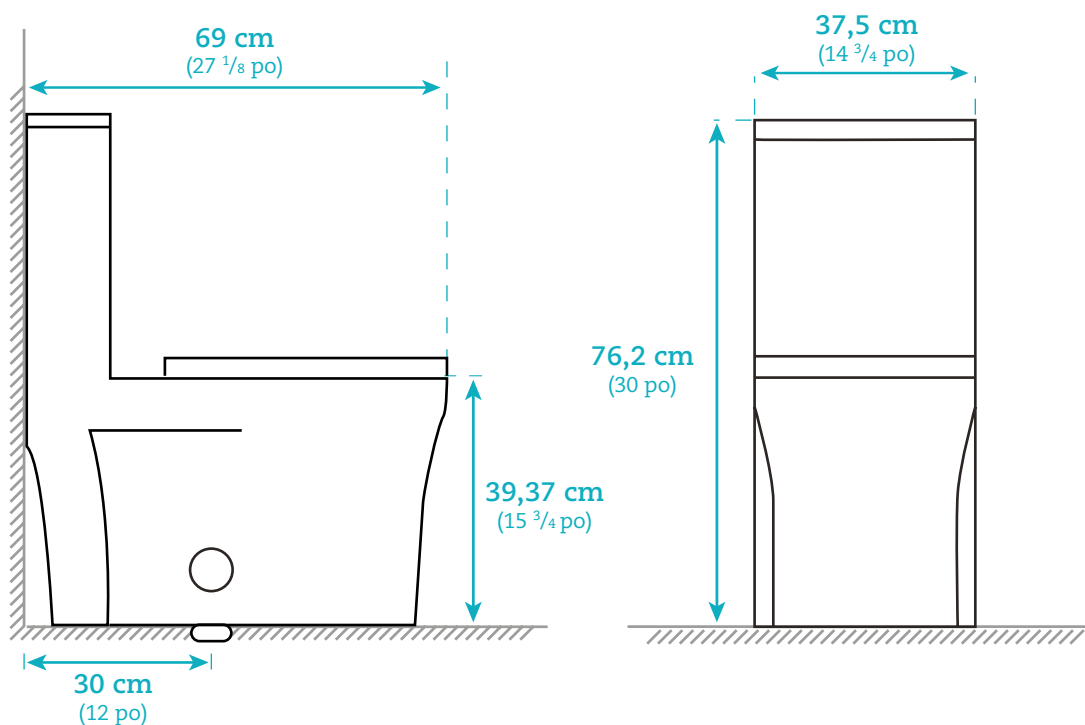

Toilette monopièce

One-piece toilet

svelte^o

AKK0358

Dimensions

Largeur / Width
35,6 cm / 14 ³/₄ po

Profondeur / Depth
69 cm / 27 ³/₄ po

Hauteur / Height
76,2 cm / 30 po

Caractéristiques

- Toilette monopièce haute performance à action siphonique
- Simple chasse 4,8Lpf
- Actionneur par pression fini chrome situé sur le dessus
- Siège de luxe à fermeture lente et couvercles amovibles
- Porcelaine de qualité supérieure couleur ultra blanc

Features

- One-Piece Toilet high performance with siphonic action
- Single flush 4,8Lpf
- Chrome finish top mounted push button actuator
- Includes slow close seat
- High quality ultra white porcelain