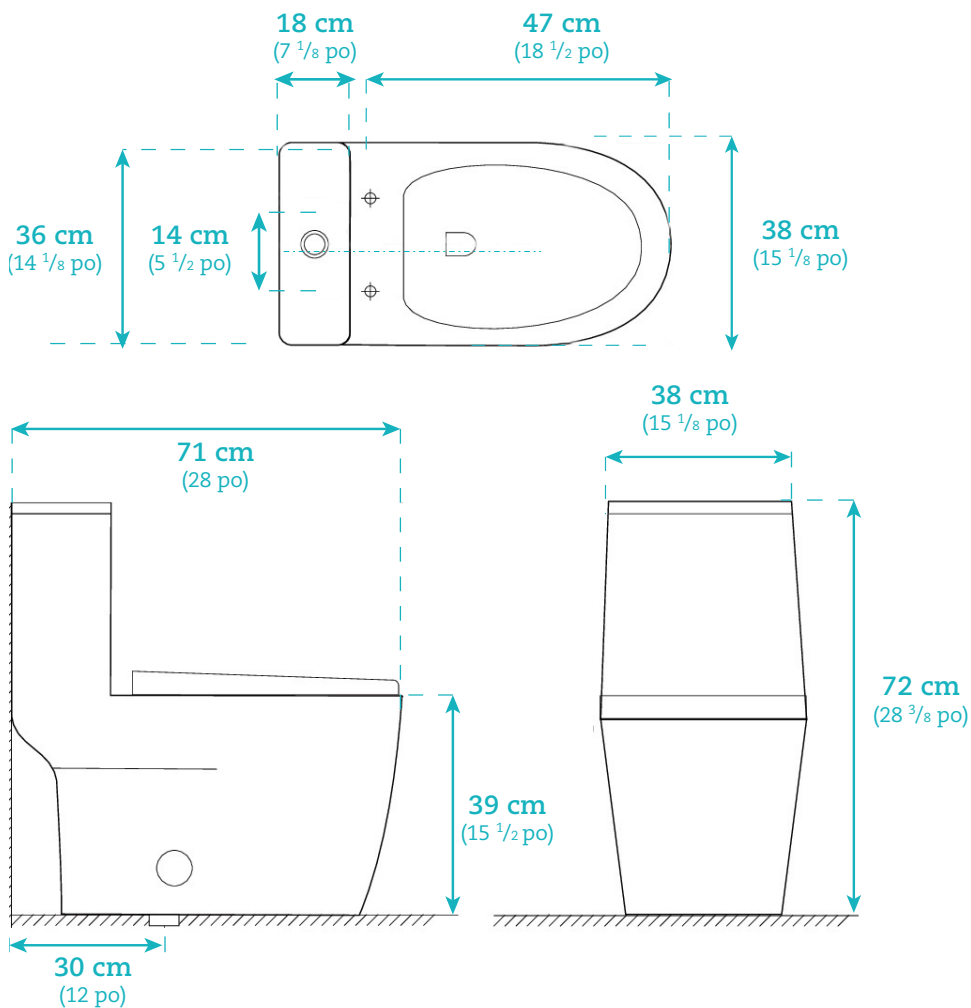

AKK0328

Hülle Toilette monopièce One-piece toilet

AKK0328

Dimensions

Largeur / Width

38 cm / 15 1/8 po

Profondeur / Depth

71 cm / 28 po

Hauteur / Height

72 cm / 28 3/8 po

Caractéristiques

- Toilette monopièce haute performance à action tornade
- Simple chasse 4,8Lpf
- Actionneur par pression fini chrome situé sur le dessus
- Siège de luxe à fermeture lente et couvercles amovibles
- Porcelaine de qualité supérieure couleur ultra blanc

Features

- One-Piece Toilet high performance rimless flush
- Single flush 4,8Lpf
- Chrome finish top mounted push button actuator
- Includes slow close seat
- High quality ultra white porcelain

Les images, illustrations et mesures qui se retrouvent dans ce cartable de produits sont à titre indicatif seulement. Le fabricant ne peut être tenu responsable des changements.
Photos, illustrations, and measurements are for informational purposes only. Manufacturer cannot be held responsible for any subsequent changes.