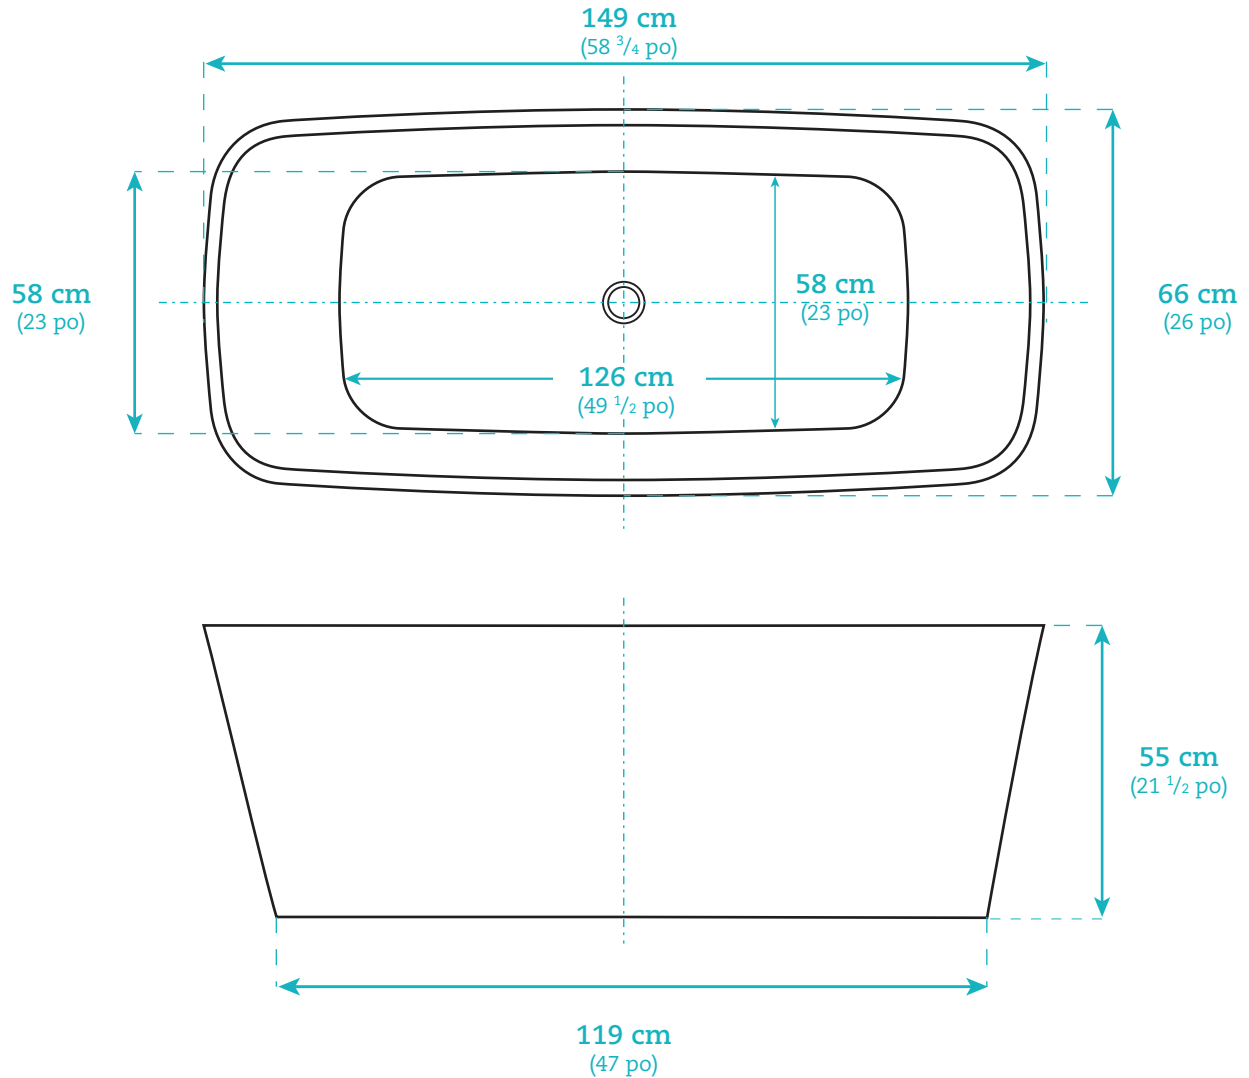

Baignoire autoportante

Freestanding bathtub

FORM

AKK1882

Dimensions

Longueur / Length

149 cm / 58^{3/4} po

Largeur / Width

66 cm / 26 po

Hauteur / Height

55 cm / 21^{1/2} po

Caractéristiques

- Produit polymère
- Baignoire à cuve profonde
- Inclus trop-plein fini chrome poli
- Drain de type « pop-up » inclus
- Offert en fini blanc très luisant