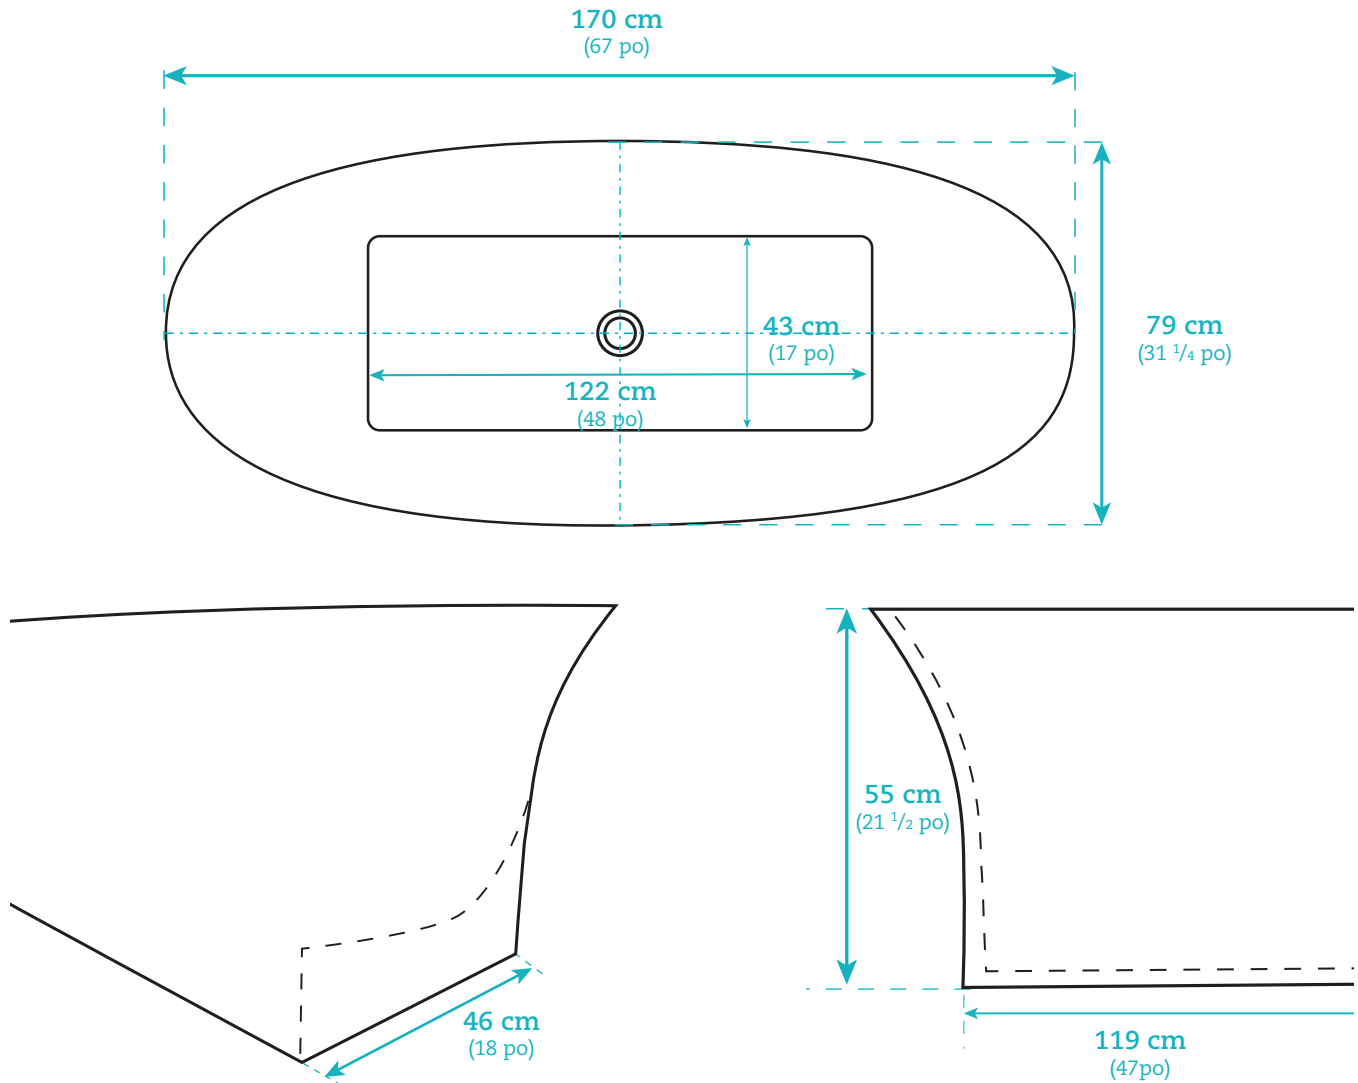

Baignoire autoportante

Freestanding bathtub

AKK1892

Dimensions

Longueur / Length

Haut/Top: 170 cm / 67 po

Base: 119 cm / 47 po

Largeur / Width

Haut/Top: 79 cm / 31 1/4 po

Base: 46 cm / 18 po

Hauteur / Height

55 cm / 21 1/2 po

Caractéristiques

- Produit polymère
- Baignoire à cuve profonde
- Inclus trop-plein fini chrome poli
- Drain de type « pop-up » inclus
- Offert en fini blanc très luisant

Features

- Stone cast
- Deep bathtub
- Polished chrome overflow included
- Includes pop-up drain plug
- Available in a super glossy white finish