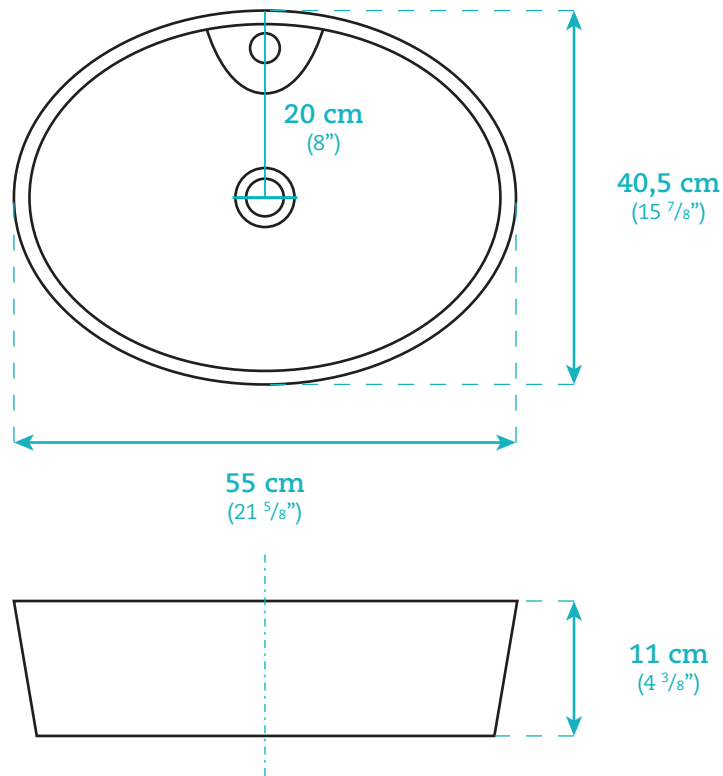

AKK2106

Lavabo Basin

AKK2106

Dimensions

Largeur / Width

55 cm / 21 ⁵/₈"

Profondeur / Depth

40,5 cm / 15 ⁷/₈"

Hauteur / Height

11 cm / 4 ³/₈"

Caractéristiques

- Pré-percé, monotrou
- Porcelaine de qualité supérieure
- Couleur ultra blanche
- Sans trop plein

Features

- One hole pre-drilled
- High quality porcelain
- Ultra white color
- Without overflow

Les images, illustrations et mesures qui se retrouvent dans ce cartable de produits sont à titre indicatif seulement. Le fabricant ne peut être tenu responsable des changements.

Photos, illustrations, and measurements are for informational purposes only. Manufacturer cannot be held responsible for any subsequent changes.