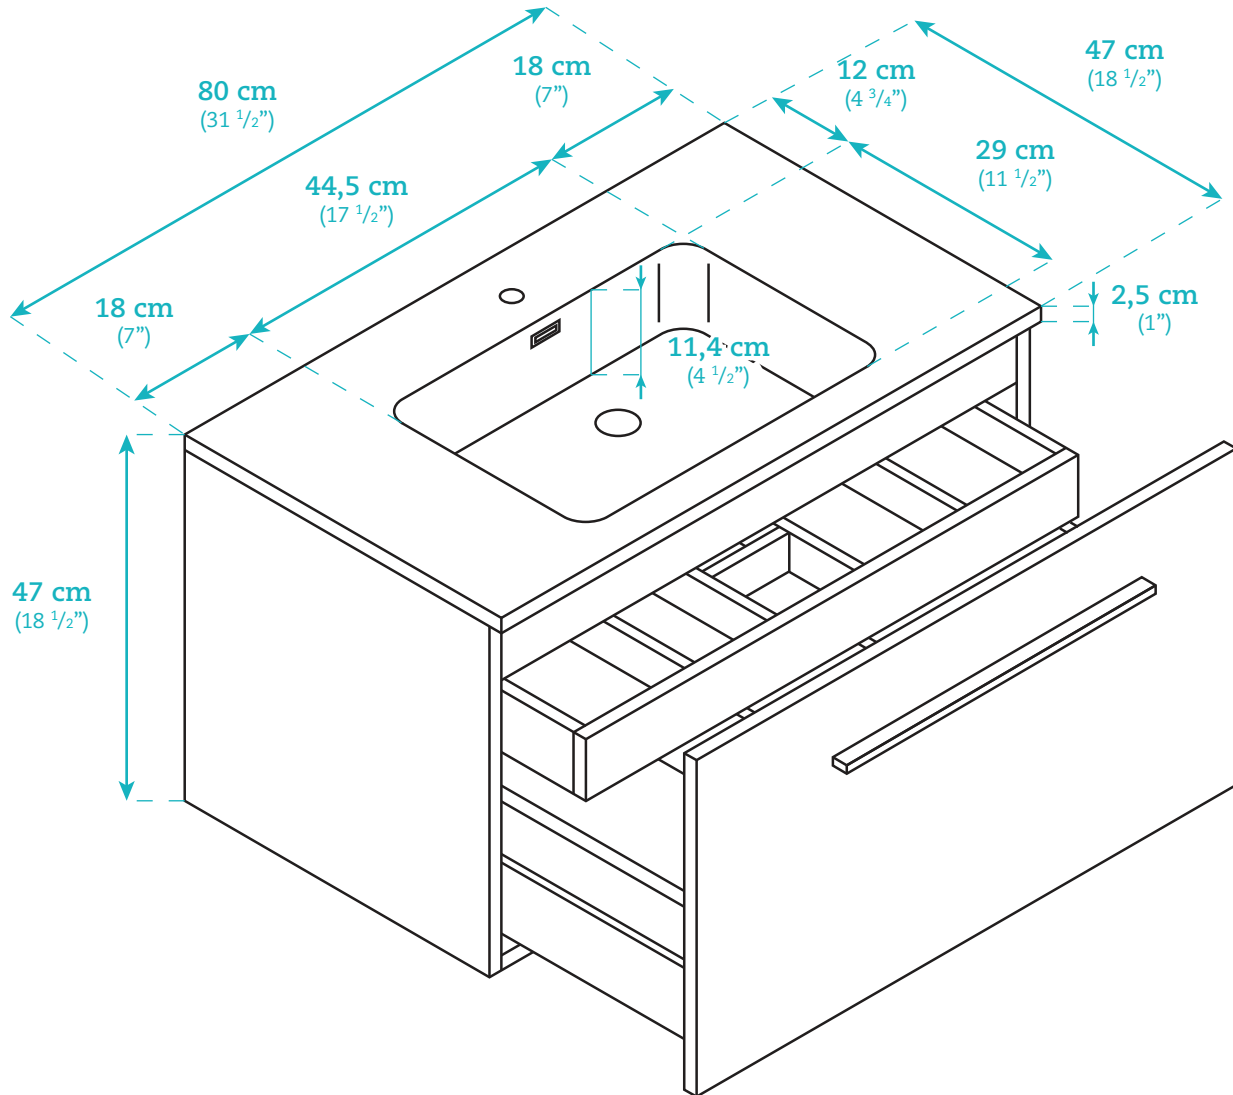

Vanité Vanity

KUBE

AKK0886080KCB

Dimensions

Largeur / Width

80 cm / 31 1/2"

Profondeur / Depth

47 cm / 18 1/2"

Hauteur / Height

47 cm / 18 1/2"

Caractéristiques

- Vanité murale avec lavabo intégré
- Un grand tiroir de rangement + un tiroir intérieur situés sous le lavabo
- Lavabo en polymère fini blanc lustré
Pré-percé, monotrou
- Charnières et coulisses de qualité supérieure
- Offert en noyer, paille ou bois de grève

Features

- Wallmounted vanity with built-in sink
- One large drawer + one interior drawer under the sink
- Sink made from glossy white polymer
One hole pre-drilled
- Superior quality hinges and slides
- Available in walnut, straw or driftwood