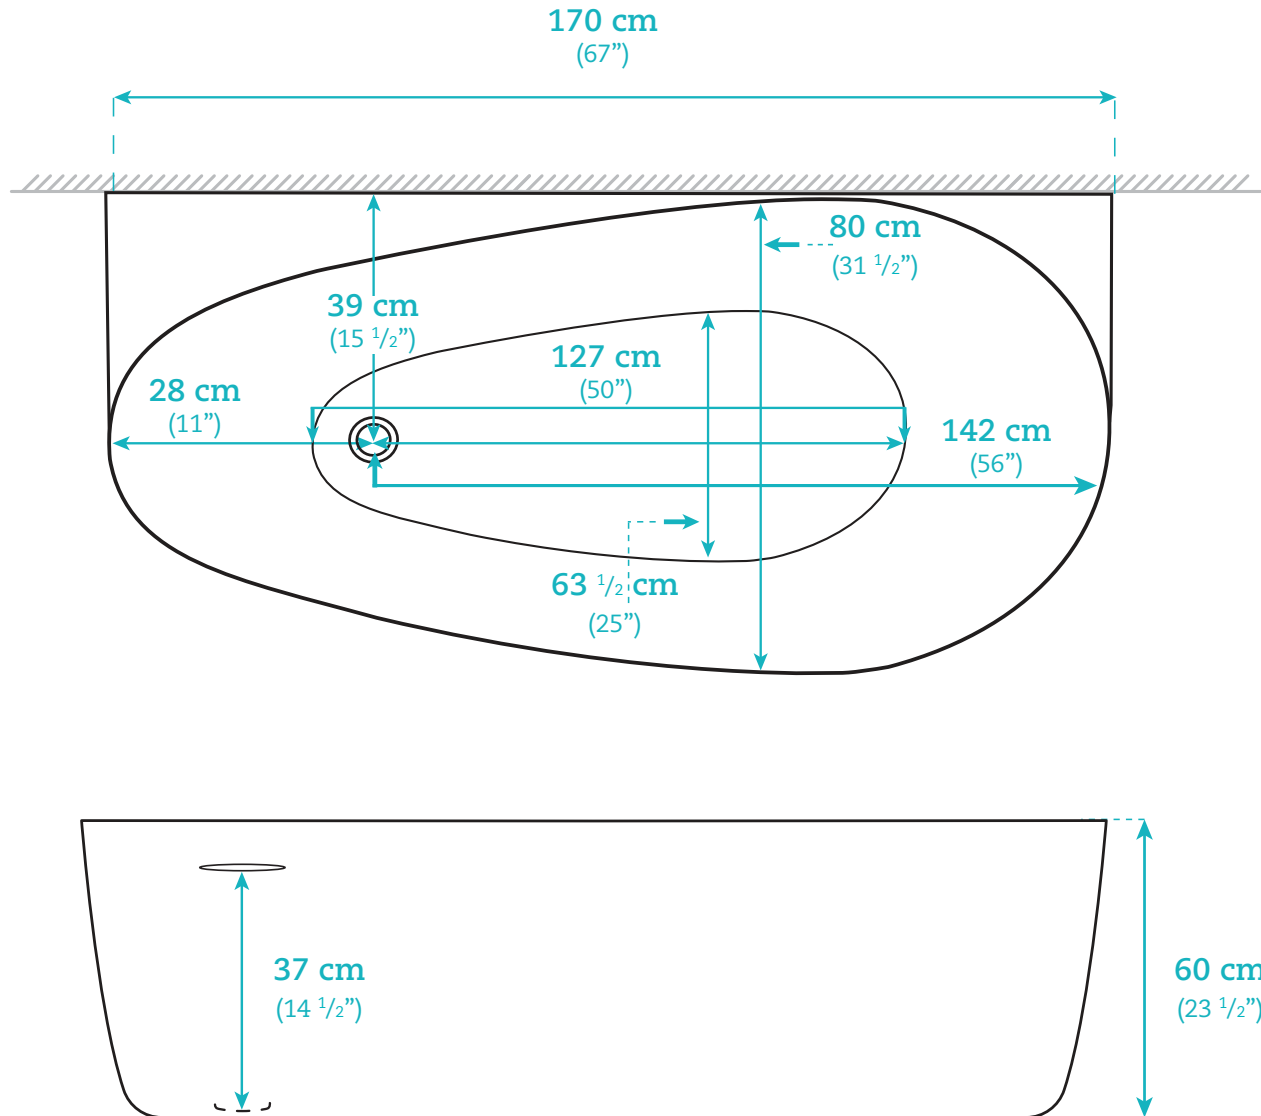

# Baignoire autoportante

## Freestanding bathtub

AKK117780LWH

AKK117780RWH

### Dimensions

**Longueur / Length**

**Haut/Top:** 170 cm / 67"

**Largeur / Width**

**Haut/Top:** 80 cm / 31 1/2"

**Hauteur / Height**

60 cm / 23 1/2"

### Caractéristiques

- Produit en acrylique
- Baignoire à cuve profonde
- Trop-plein intégré
- Drain de type « pop-up » inclus
- Offert en fini blanc très luisant