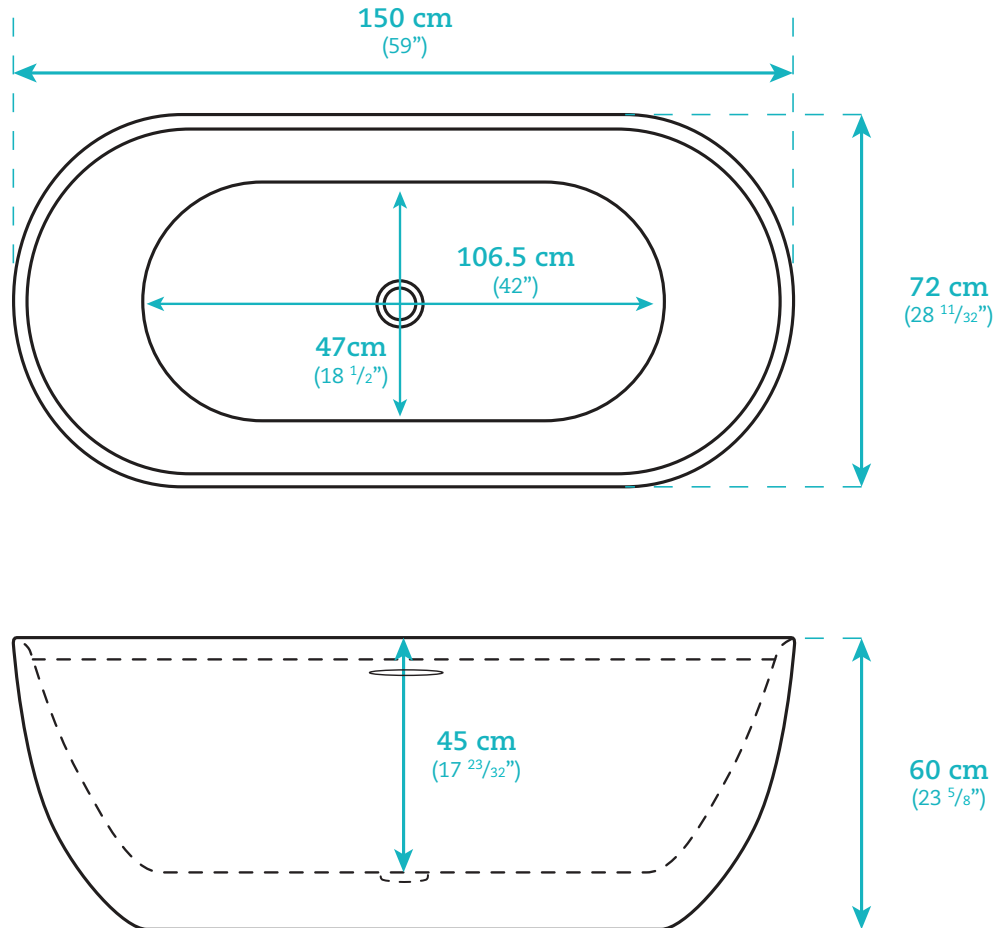

Baignoire autoportante Freestanding bathtub

Hülle

AKK84572

Dimensions

Longueur / Length

150 cm / 59"

Largeur / Width

72 cm / 28 11/32"

Hauteur / Height

60 cm / 23 5/8"

Caractéristiques

- Produit en acrylique
- Baignoire à cuve profonde
- Trop-plein intégré
- Drain de type « pop-up » inclus
- Offert en fini blanc très luisant

Features

- Product made of acrylic
- Deep bathtub
- Built-in overflow
- Pop-up drain included
- Available in a very glossy white finish