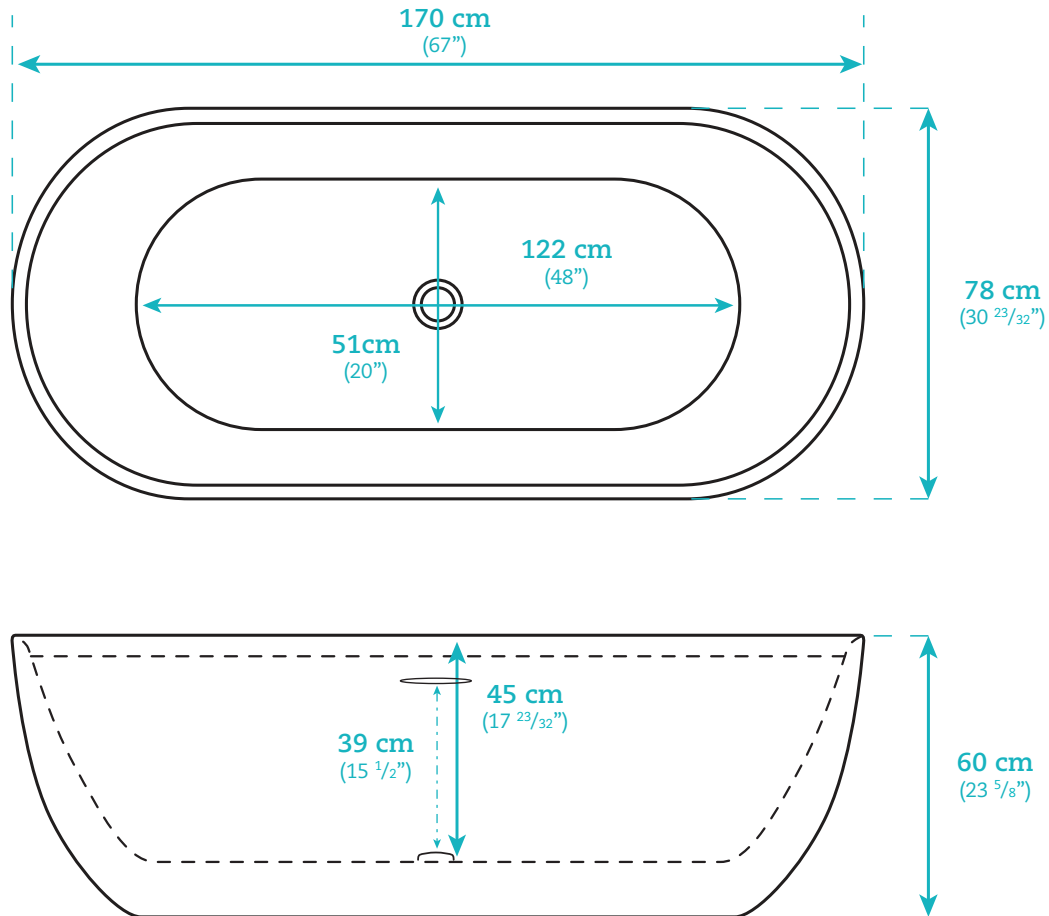

Hülle

Baignoire autoportante Freestanding bathtub

AKK84778

Dimensions

Longueur / Length

170 cm / 67"

Largeur / Width

78 cm / 30 23/32"

Hauteur / Height

60 cm / 23 5/8"

Caractéristiques

- Produit en acrylique
- Baignoire à cuve profonde
- Trop-plein intégré
- Drain de type « pop-up » inclus
- Offert en fini blanc très luisant

Features

- Product made of acrylic
- Deep bathtub
- Built-in overflow
- Pop-up drain included
- Available in a very glossy white finish

Les images, illustrations et mesures qui se retrouvent dans ce cartable de produits sont à titre indicatif seulement. Le fabricant ne peut être tenu responsable des changements.

Pictures, illustrations and measures are made available only for information purpose. The manufacturer can not be held responsible for changes.