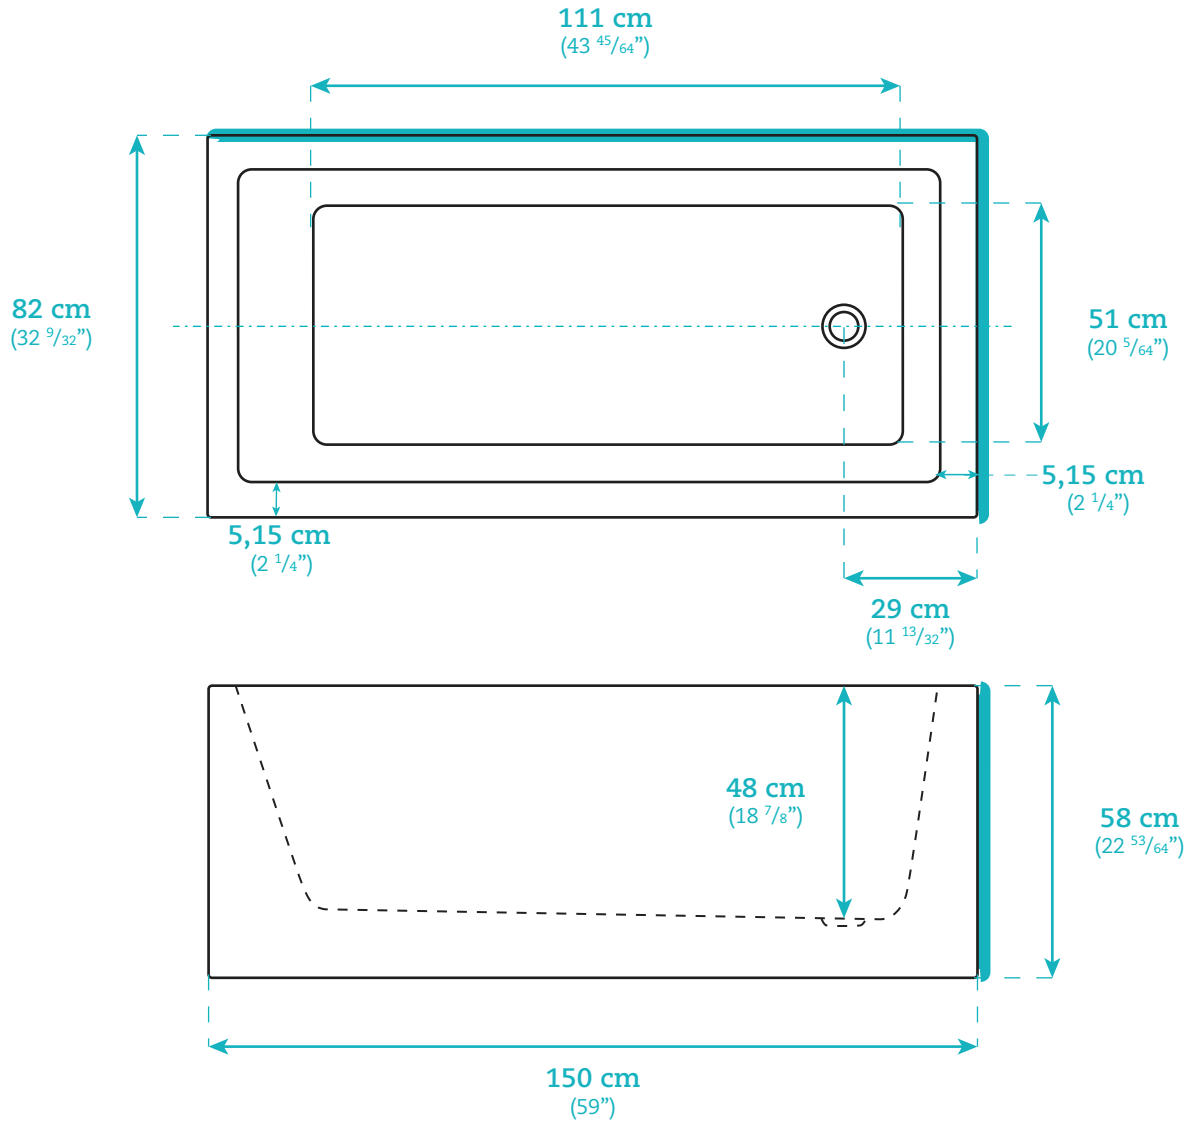

svelte^c

Baignoire autoportante

Freestanding bathtub

AKK2003 R

Dimensions

Longueur / Length

150 cm / 59"

Largeur / Width

82 cm / 32 9/32"

Hauteur / Height

58 cm / 22 53/64"

Caractéristiques

- Encastrée (finie sur deux côtés)
- Produit en acrylique
- Baignoire à cuve profonde
- Trop-plein intégré
- Drain de type « pop-up » inclus
- Offert en fini blanc très luisant

Features

- Built-in (with 2 finished sides)
- Product made of acrylic
- Deep bathtub
- Built-in overflow
- Pop-up drain included
- Available in a very glossy white finish

Les images, illustrations et mesures qui se retrouvent dans ce cartable de produits sont à titre indicatif seulement. Le fabricant ne peut être tenu responsable des changements.

Pictures, illustrations and measures are made available only for information purpose. The manufacturer can not be held responsible for changes.