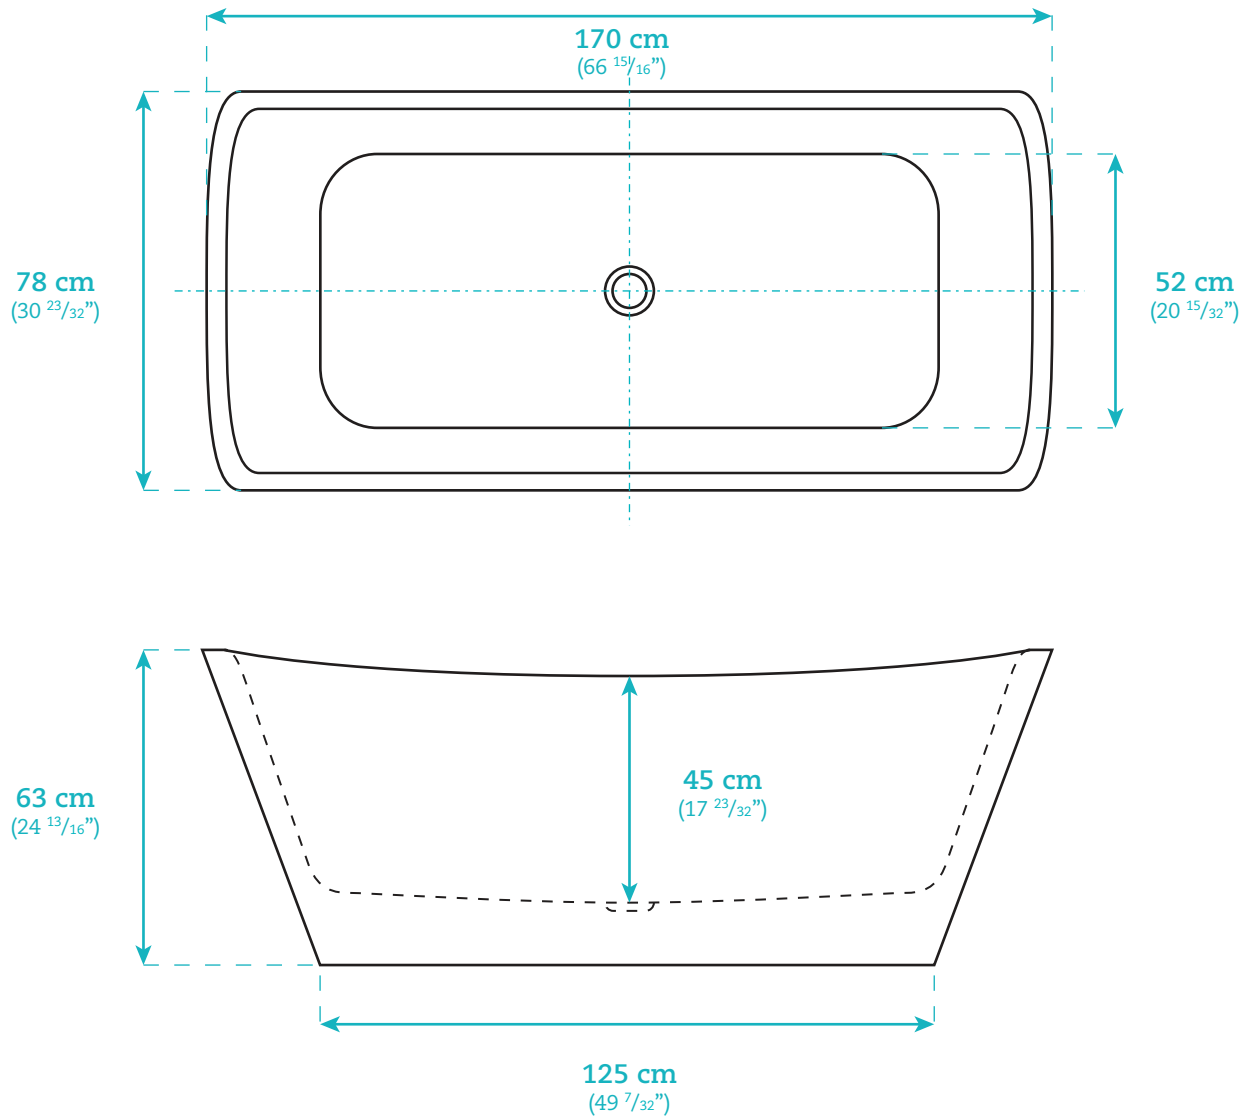

Baignoire autoportante

Freestanding bathtub

AKK4777

Dimensions

Longueur / Length

170 cm / 66 15/16"

Largeur / Width

78 cm / 30 23/32"

Hauteur / Height

63 cm / 24 13/16"

Caractéristiques

- Produit en acrylique
- Baignoire à cuve profonde
- Trop-plein intégré
- Drain de type « pop-up » inclus
- Offert en fini blanc très luisant

Features

- Product made of acrylic
- Deep bathtub
- Built-in overflow
- Pop-up drain included
- Available in a very glossy white finish