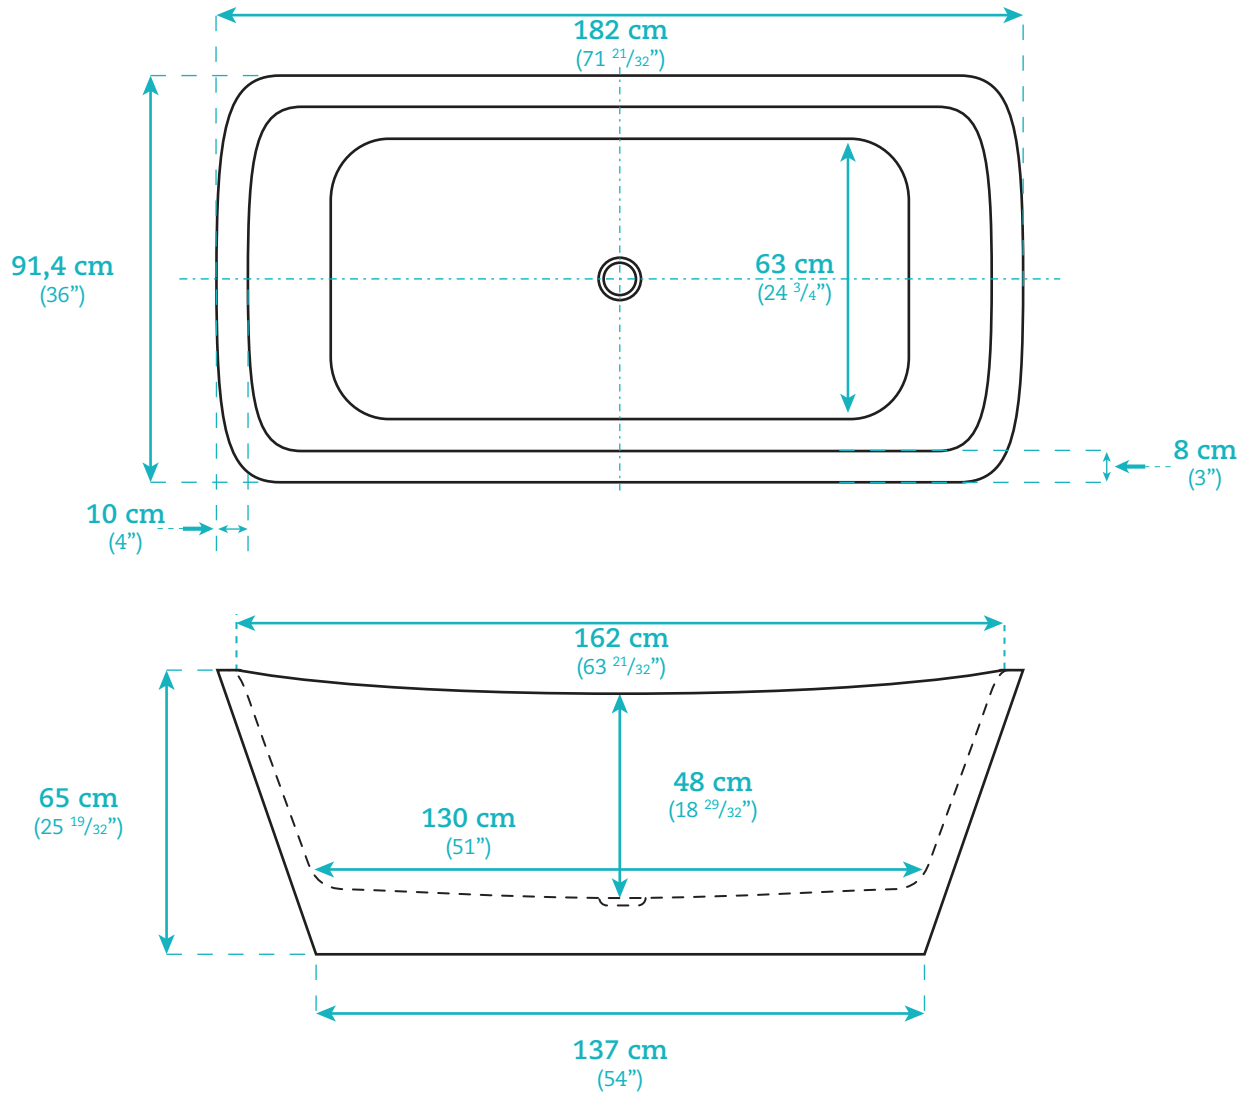

Baignoire autoportante

Freestanding bathtub

AKK4890

Dimensions

Longueur / Length

182 cm / 71 21/32"

Largeur / Width

91,4 cm / 36"

Hauteur / Height

65 cm / 25 19/32"

Caractéristiques

- Produit en acrylique
- Baignoire à cuve profonde
- Trop-plein intégré
- Drain de type « pop-up » inclus
- Offert en fini blanc très luisant

Features

- Product made of acrylic
- Deep bathtub
- Built-in overflow
- Pop-up drain included
- Available in a very glossy white finish