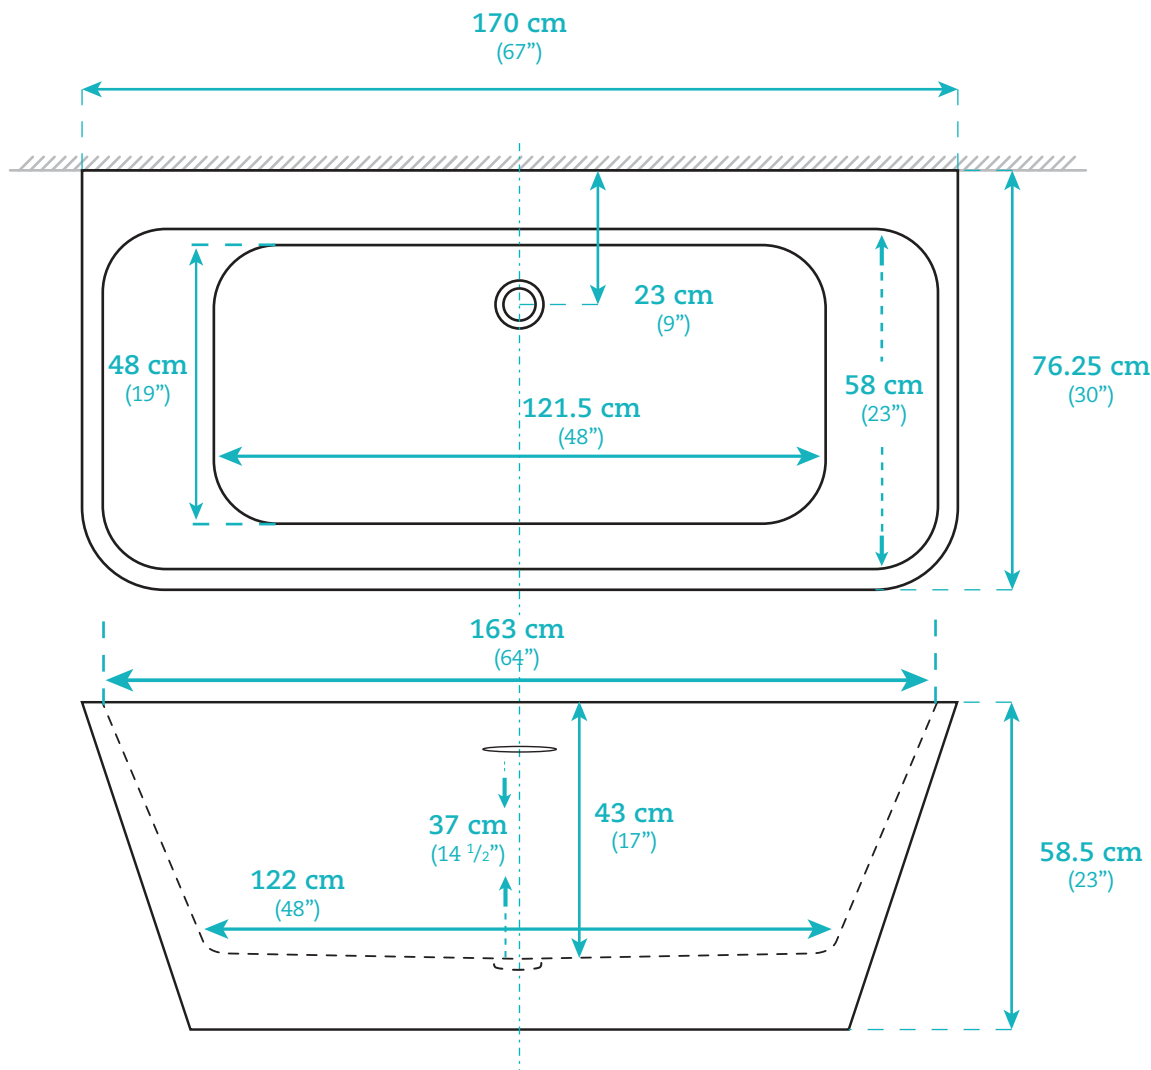

Baignoire murale autoportante

Freestanding wall bathtub

Wankell

AKK13775

Dimensions

Longueur / Length

170 cm / 67"

Largeur / Width

76,25 cm / 30"

Hauteur / Height

58,5 cm / 23"

Caractéristiques

- Finie sur 3 côtés pour installation murale
- Produit en acrylique
- Baignoire à cuve profonde
- Trop-plein intégré
- Drain de type « pop-up » inclus
- Offert en fini blanc très luisant
- Possibilité d'installer le robinet sur la baignoire ou au mur.

Features

- 3 finished sides for wall installation
- Product made of acrylic
- Deep bathtub
- Built-in overflow
- Pop-up drain included
- Available in a very glossy white finish
- Faucet can be installed on the edge of the bath or on the wall