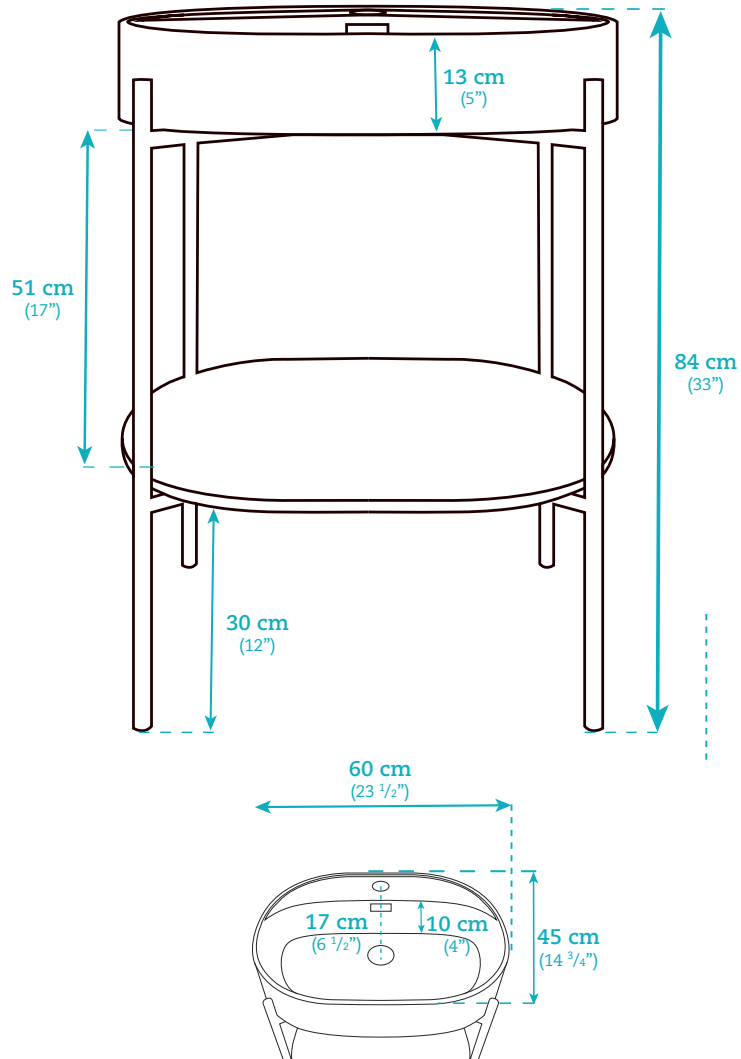

FL
COLLECTION

Lavabo sur console Freestanding sink

AKK2030060CWGBK

AKK2030060CBKBK

Dimensions

Largeur / Width
60 cm / 23 1/2"

Profondeur / Depth
45 cm / 17 3/4"

Hauteur / Height
84 cm / 33"

**Hauteur tablette du bas /
Bottom shelf height**
30 cm / 12"

Caractéristiques

- Lavabo monotrou autoportant sur console de métal noir mat
- Lavabo en polymère blanc ou noir
- Pré-percé, monotrou

Features

- Freestanding sink on black matte finish metal frame
- White or Black polymer sink
- One hole pre-drilled

Les images, illustrations et mesures qui se retrouvent dans ce cartable de produits sont à titre indicatif seulement. Le fabricant ne peut être tenu responsable des changements.
Pictures, illustrations and measures are made available only for information purpose. The manufacturer can not be held responsible for changes.