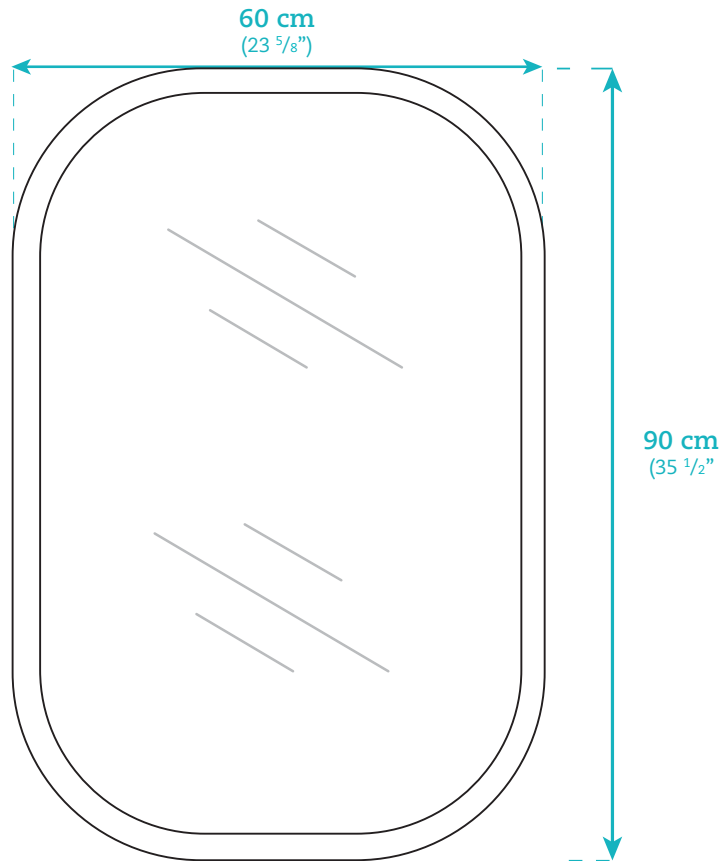

Miroir oval avec contour noir
Oval white frame mirror

FL
COLLECTION

AKK2030045MBK

Dimensions

Largeur / Width

60 cm / 23 ⁵/₈"

Hauteur / Height

90 cm / 35 ¹/₂"