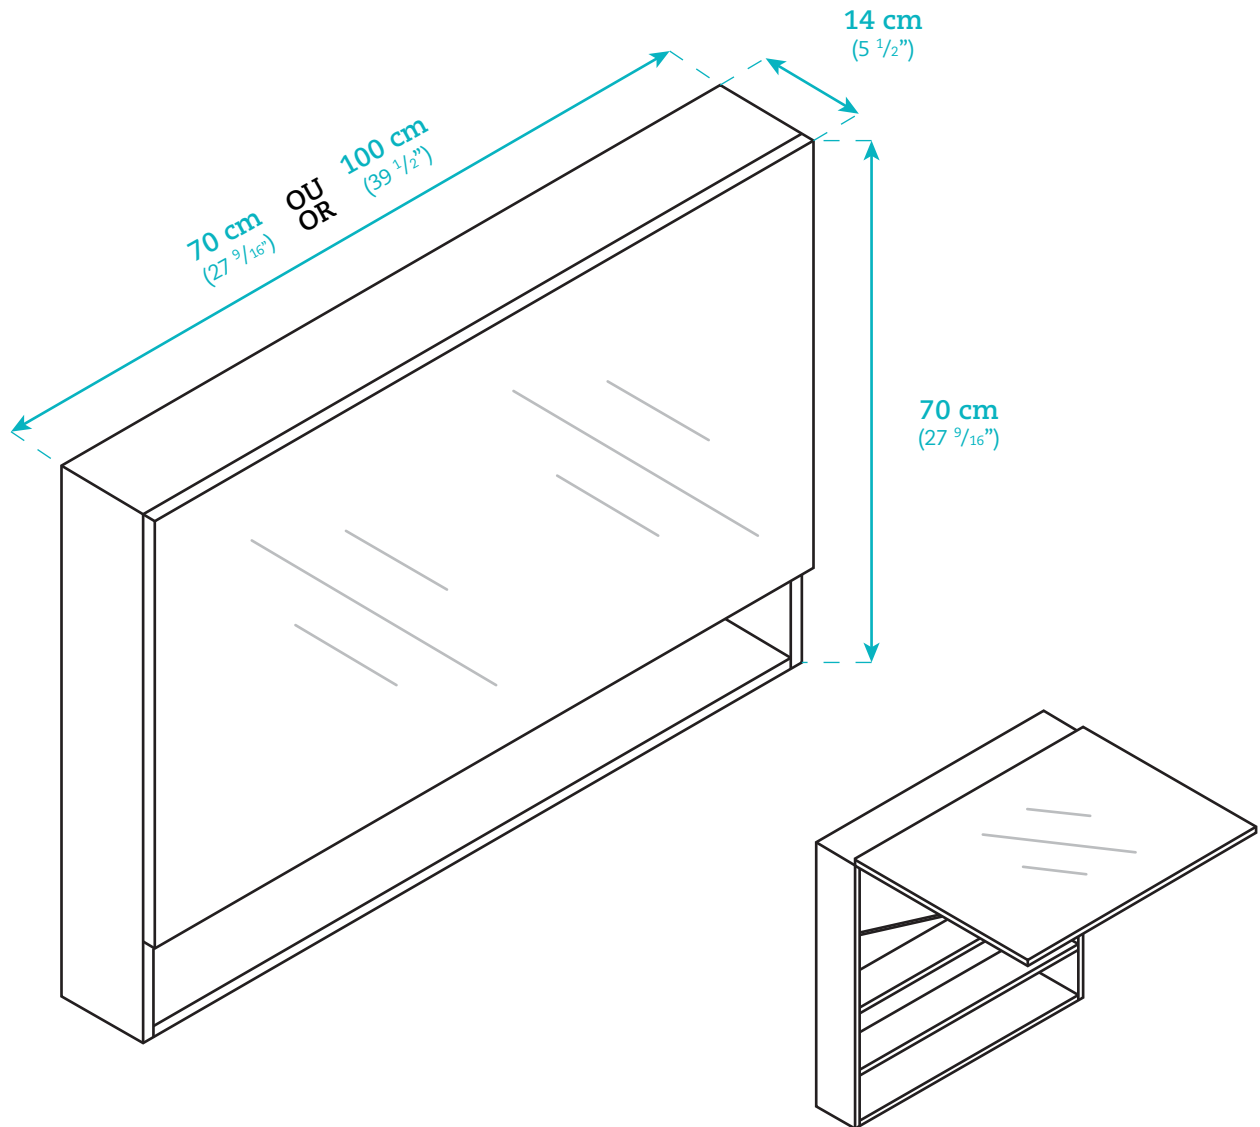

Armoire à pharmacie

Medicine cabinet

KUBE

AKK0886070MC

Dimensions

Largeur / Width

70 cm / 27 9/16"

Profondeur / Depth

14 cm / 5 1/2"

Hauteur / Height

70 cm / 27 9/16"

AKK0886100MC

Dimensions

Largeur / Width

100 cm / 39 1/2"

Profondeur / Depth

14 cm / 5 1/2"

Hauteur / Height

70 cm / 27 9/16"

Caractéristiques

- Discrète et pratique
- 3 tablettes en melamine et non-ajustable
- Offert en noyer, paille ou bois de grève

Features

- Discreet and convenient
- 3 shelves in melamine non-adjustable
- Available in walnut, straw or driftwood