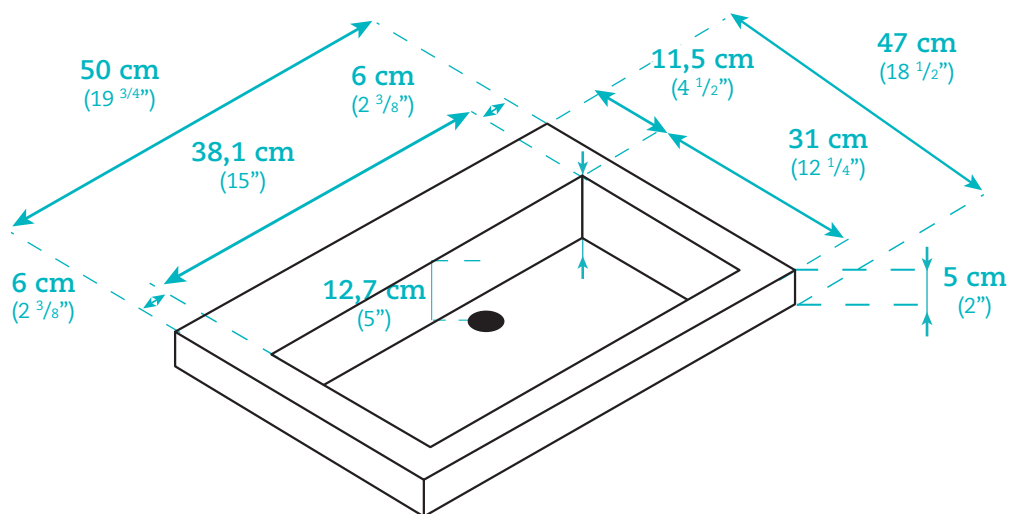

Lavabo Basin

EC

KE

AKK0882050 B

Dimensions

Largeur / Width

50 cm / 19 3/4"

Profondeur / Depth

47 cm / 18 1/2"

Hauteur / Height

5 cm / 2"

Caractéristiques

- Trop-plein fini chrome
- Lavabo en polymère
- Offert en fini blanc très luisant
- Mono trou

Features

- Chromed overflow
- Sink made from polymer
- Available in a very glossy white finish
- Mono hole