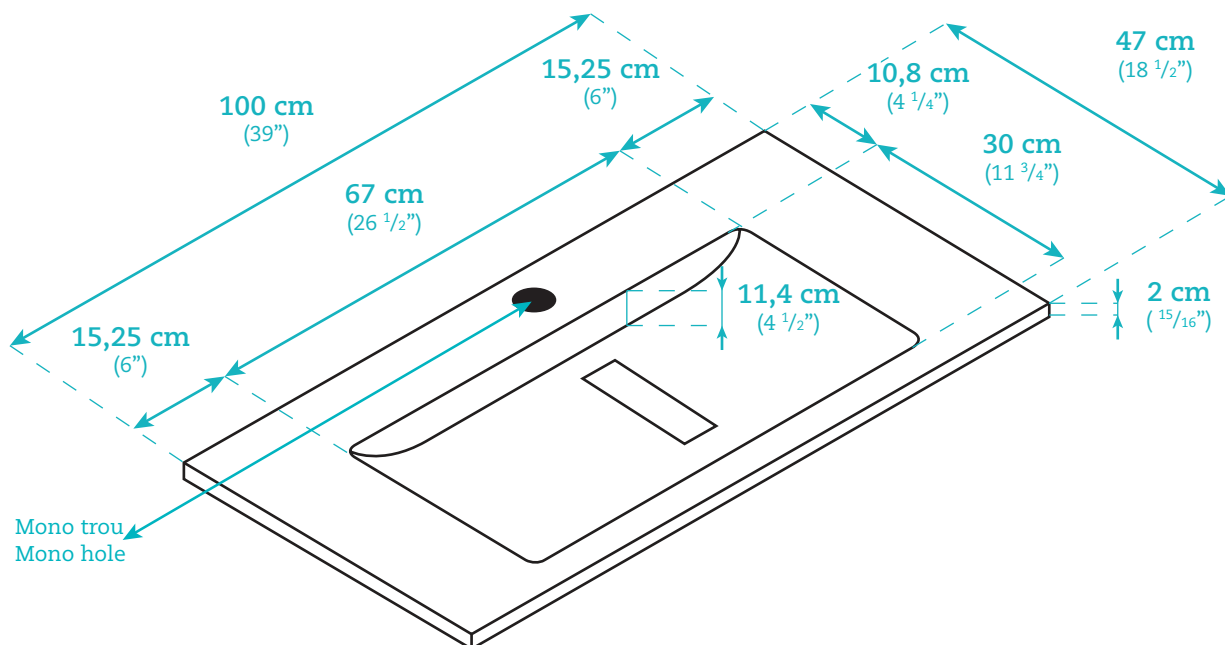

Lavabo Basin

EC

KE II

AKK1409100B

Dimensions

Largeur / Width

100 cm / 39"

Profondeur / Depth

47 cm / 18 1/2"

Hauteur / Height

2 cm / 15/16 "

Caractéristiques

- Couvre-drain plat intégré
- Trop-plein fini chrome
- Lavabo en polymère
- Offert en fini blanc très luisant
- Mono trou

Features

- Integrated flat drain cover
- Chromed overflow
- Sink made from polymer
- Available in a very glossy white finish
- Mono hole