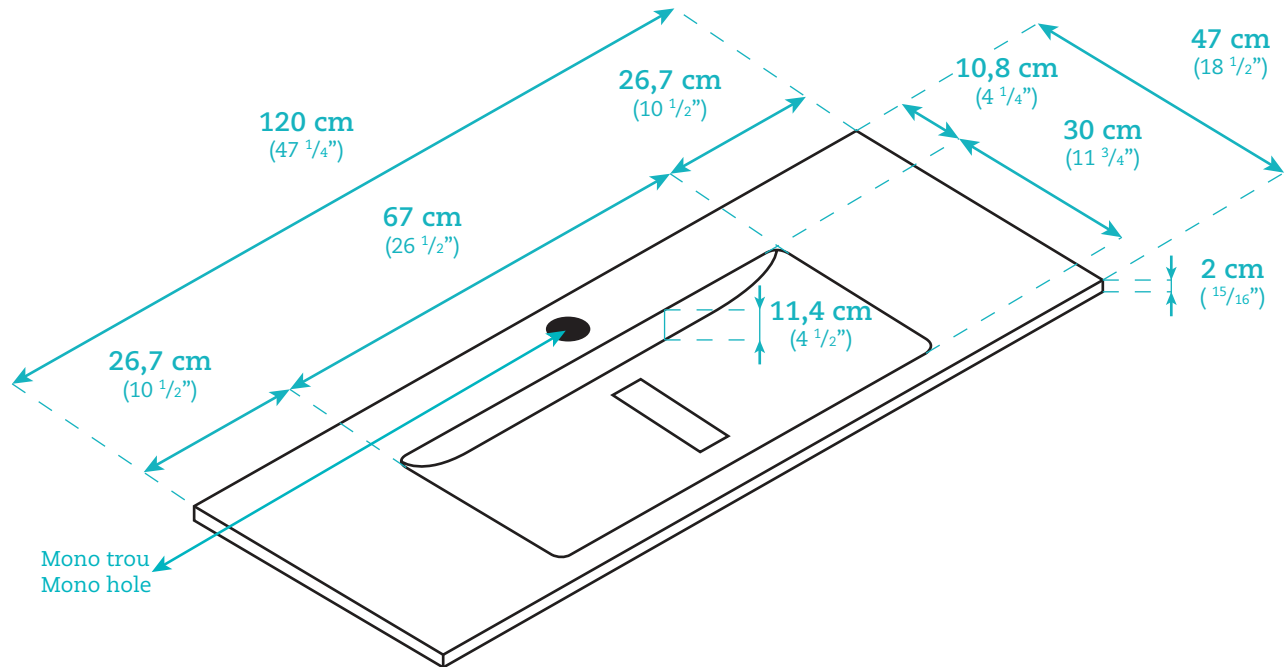

EC **KE II**

Lavabo Basin

AKK1409120B

Dimensions

Largeur / Width

120 cm / 47 1/4"

Profondeur / Depth

47 cm / 18 1/2"

Hauteur / Height

2 cm / 15/16"

Caractéristiques

- Couvre-drain plat intégré
- Trop-plein fini chrome
- Lavabo en polymère
- Offert en fini blanc très luisant
- Mono trou

Features

- Integrated flat drain cover
- Chromed overflow
- Sink made from polymer
- Available in a very glossy white finish
- Mono hole

Les images, illustrations et mesures qui se retrouvent dans ce cartable de produits sont à titre indicatif seulement. Le fabricant ne peut être tenu responsable des changements.

Photos, illustrations, and measurements are for informational purposes only. Manufacturer cannot be held responsible for any subsequent changes.