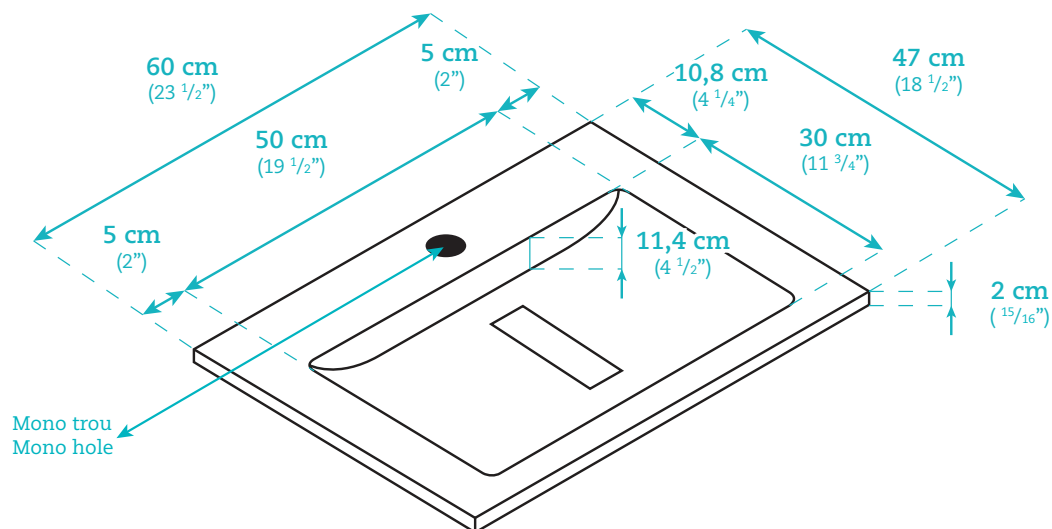

Lavabo Basin

EC KE II

AKK1409060B

Dimensions

Largeur / Width

60 cm / 23 1/2"

Profondeur / Depth

47 cm / 18 1/2"

Hauteur / Height

2 cm / 15/16"

Caractéristiques

- Couvre-drain plat intégré
- Trop-plein fini chrome
- Lavabo en polymère
- Offert en fini blanc très luisant
- Mono trou

Features

- Integrated flat drain cover
- Chromed overflow
- Sink made from polymer
- Available in a very glossy white finish
- Mono hole