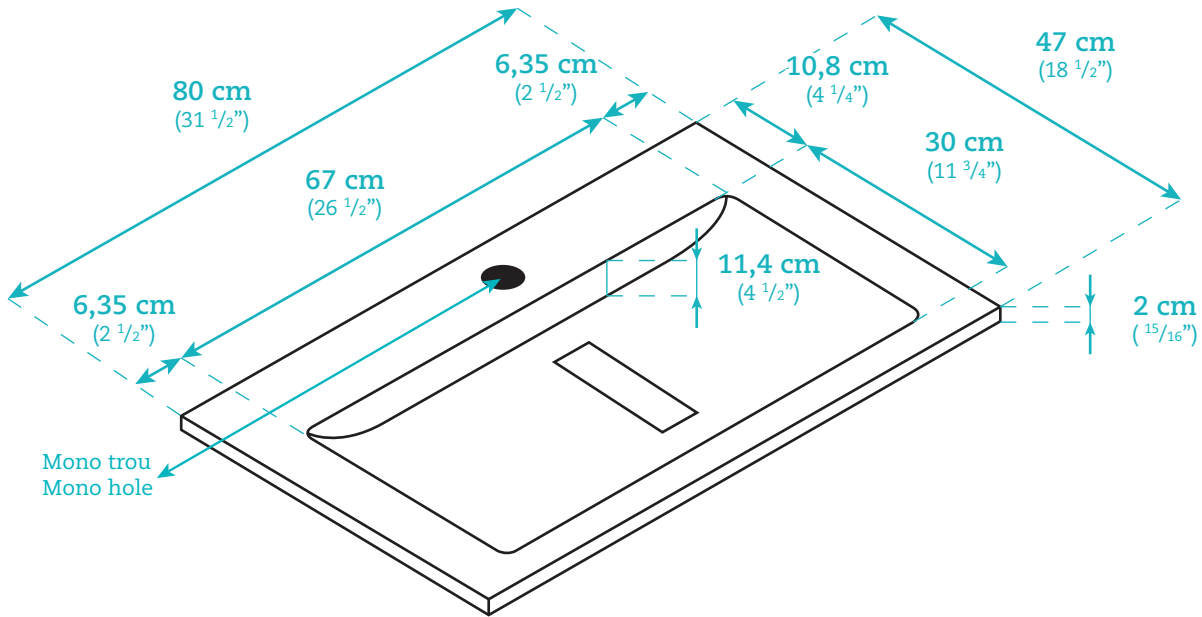

EC **KE II**

Lavabo
Basin

AKK1409080B

Dimensions

Largeur / Width

80 cm / 31 1/2"

Profondeur / Depth

47 cm / 18 1/2"

Hauteur / Height

2 cm / 15/16"

Caractéristiques

- Couvre-drain plat intégré
- Trop-plein fini chrome
- Lavabo en polymère
- Offert en fini blanc très luisant
- Mono trou

Features

- Integrated flat drain cover
- Chromed overflow
- Sink made from polymer
- Available in a very glossy white finish
- Mono hole

Les images, illustrations et mesures qui se retrouvent dans ce cartable de produits sont à titre indicatif seulement. Le fabricant ne peut être tenu responsable des changements.

Photos, illustrations, and measurements are for informational purposes only. Manufacturer cannot be held responsible for any subsequent changes.