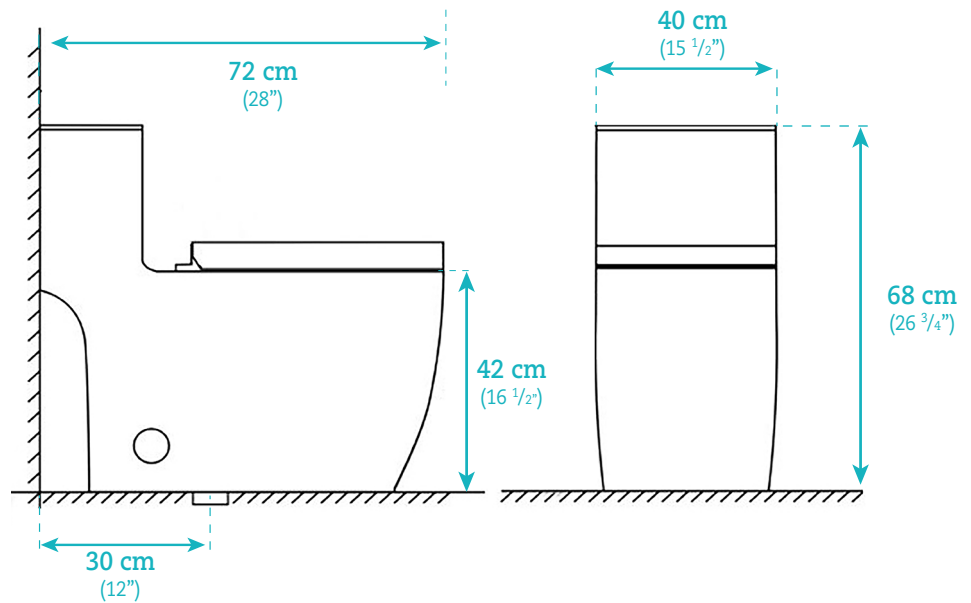

HPH-S

Toilette monopièce One-piece toilet

AKK0332S

Dimensions

Largeur / Width
40 cm / 15 1/8"

Profondeur / Depth
72 cm / 28"

Hauteur / Height
68 cm / 26 3/4"

Caractéristiques

- Siège à hauteur idéal (42 cm / 16 1/2 po)
- Toilette monopièce haute performance à action tornade
- Simple chasse 4,8Lpf
- Levier de déclenchement en métal fini chrome
- Siège de luxe à fermeture lente et couvercles amovibles
- Porcelaine de qualité supérieure couleur ultra blanc

Features

- Ideal seat height (42 cm / 16 1/2 po)
- One-Piece Toilet high performance rimless flush
- Single flush 4,8Lpf
- Chrome - plated handle
- Includes slow close seat
- High quality ultra white porcelain

Les images, illustrations et mesures qui se retrouvent dans ce cartable de produits sont à titre indicatif seulement. Le fabricant ne peut être tenu responsable des changements.

Pictures, illustrations and measures are made available only for information purpose. The manufacturer can not be held responsible for changes.