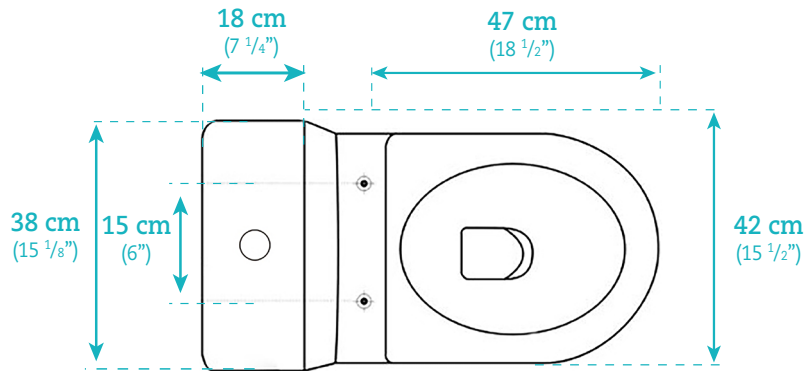

HPH-S

Toilette monopièce One-piece toilet

AKK0332S

Dimensions

Largeur / Width
40 cm / 15 1/8"

Profondeur / Depth
72 cm / 28"

Hauteur / Height
68 cm / 26 3/4"

Caractéristiques

- Siège à hauteur idéal (42 cm / 16 1/2 po)
- Toilette monopièce haute performance à action tornade
- Simple chasse 4,8Lpf
- Levier de déclenchement en métal fini chrome
- Siège de luxe à fermeture lente et couvercles amovibles
- Porcelaine de qualité supérieure couleur ultra blanc

Features

- Ideal seat height (42 cm / 16 1/2 po)
- One-Piece Toilet high performance rimless flush
- Single flush 4,8Lpf
- Chrome - plated handle
- Includes slow close seat
- High quality ultra white porcelain

Les images, illustrations et mesures qui se retrouvent dans ce cartable de produits sont à titre indicatif seulement. Le fabricant ne peut être tenu responsable des changements.

Pictures, illustrations and measures are made available only for information purpose. The manufacturer can not be held responsible for changes.