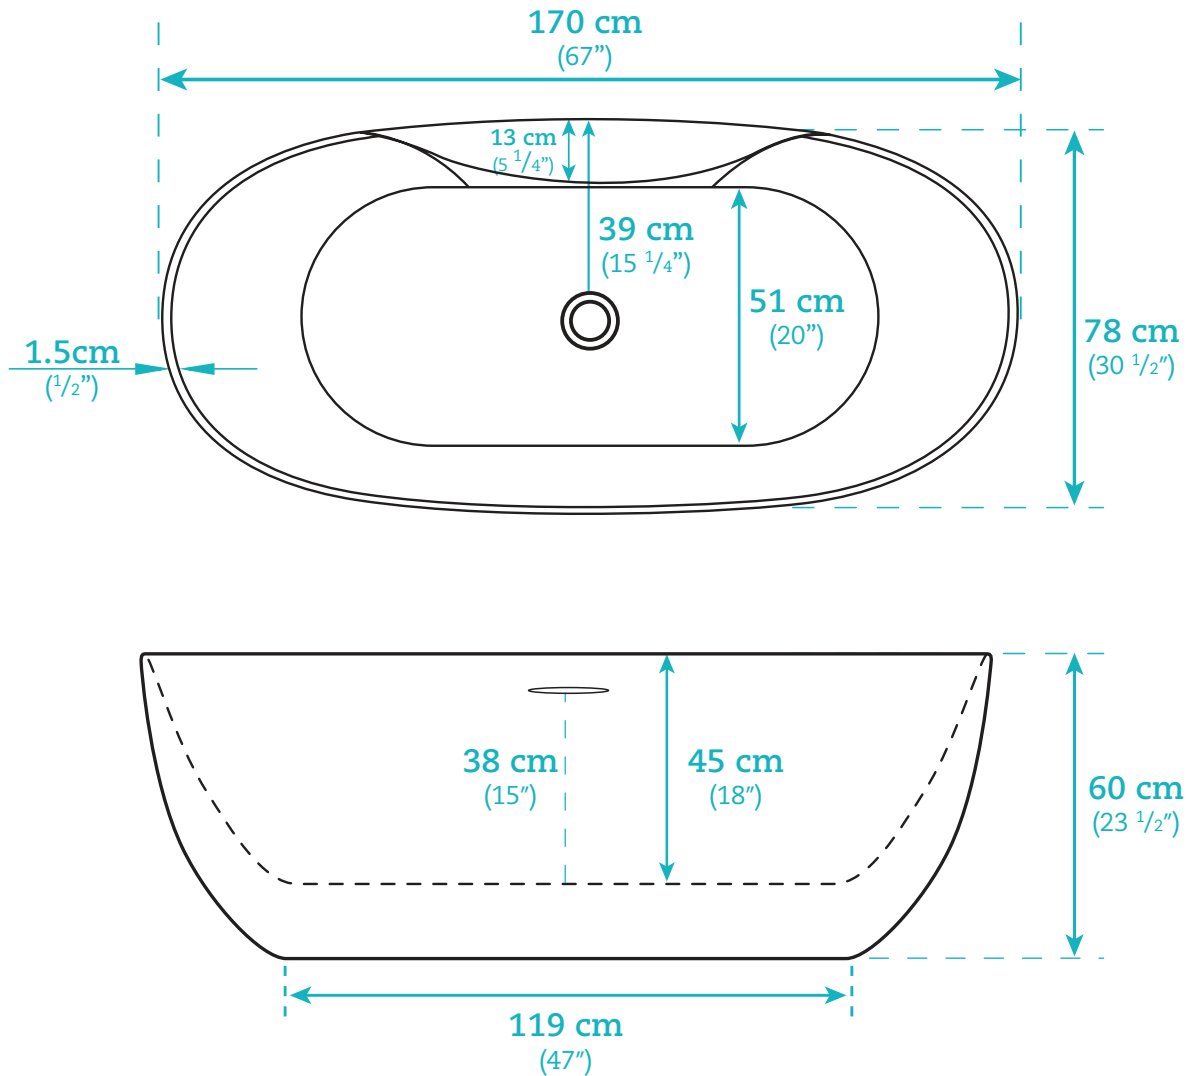

EDEN

Baignoire autoportante Freestanding bathtub

AKK155778

Dimensions

Longueur / Length

Haut/Top: 170 cm / 67"

Largeur / Width

Haut/Top: 78 cm / 30 1/2"

Hauteur / Height

60 cm / 23 1/2"

Caractéristiques

- Produit en acrylique
- Baignoire à cuve profonde
- Trop-plein intégré
- Offert en fini blanc

Features

- Product made of acrylic
- Deep bathtub
- Built-in overflow
- Available in a white finish