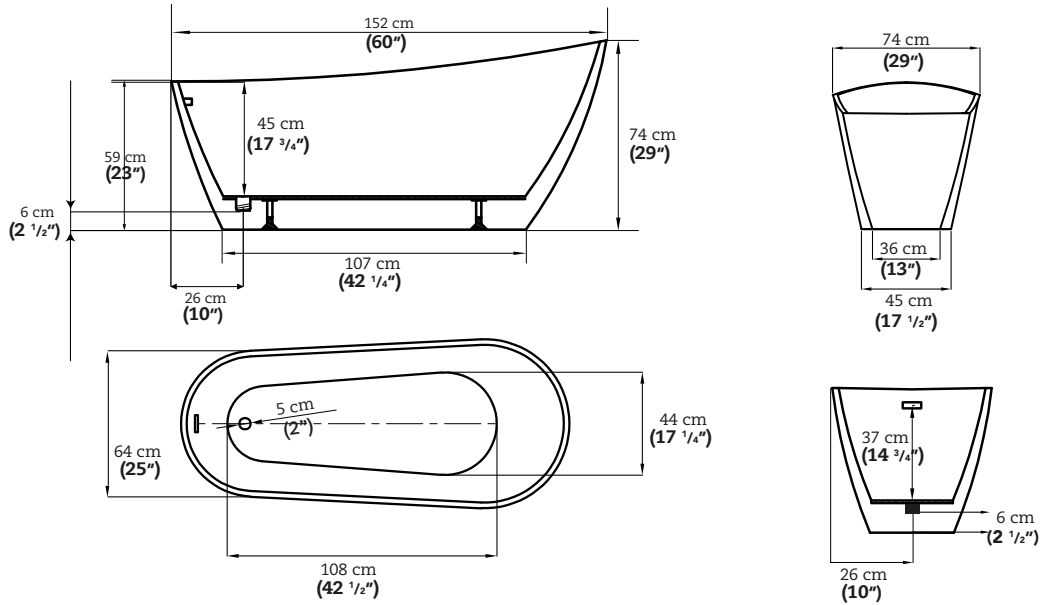

AKK90915WH

DIMENSIONS : Longueur : 152cm / 60" • Largeur : 74cm / 29" • Hauteur : 74cm / 29"

AKK90917WH

DIMENSIONS : Longueur : 170cm / 67" • Largeur : 74cm / 29" • Hauteur : 74cm / 29"

CARACTÉRISTIQUES

- Produit en acrylique
- Baignoire à cuve profonde
- Trop-plein intégré
- Drain de type « pop-up »
- fini chrome inclus
- Offert en fini blanc très luisant