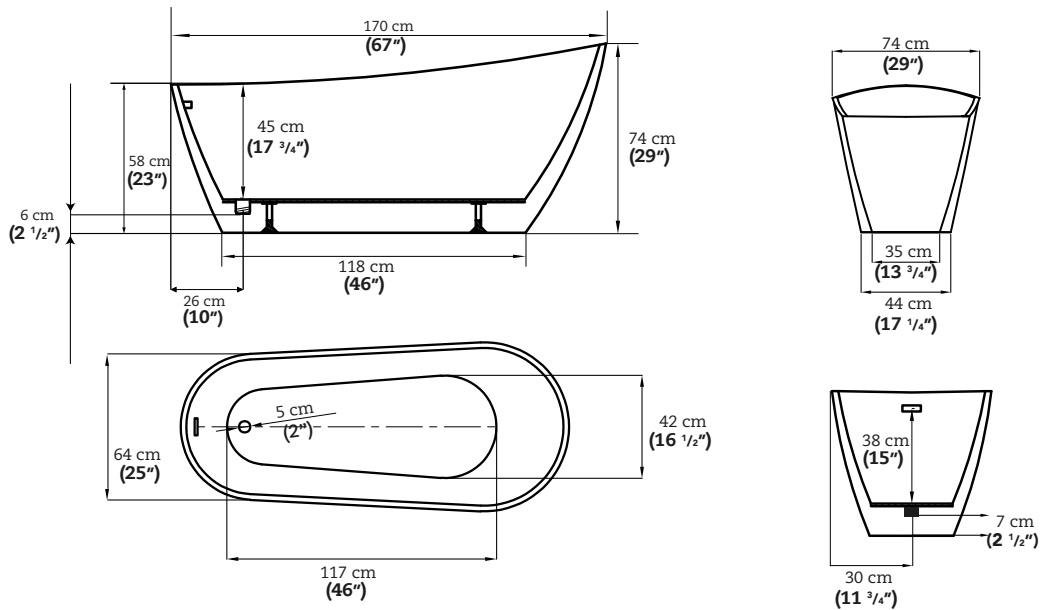

AKK90915WH

DIMENSIONS : Longueur : 152cm / 60" • Largeur : 74cm / 29" • Hauteur : 74cm / 29"

AKK90917WH

DIMENSIONS : Longueur : 170cm / 67" • Largeur : 74cm / 29" • Hauteur : 74cm / 29"

CARACTÉRISTIQUES

- Produit en acrylique
- Baignoire à cuve profonde
- Trop-plein intégré
- Drain de type « pop-up »
- fini chrome inclus
- Offert en fini blanc très luisant