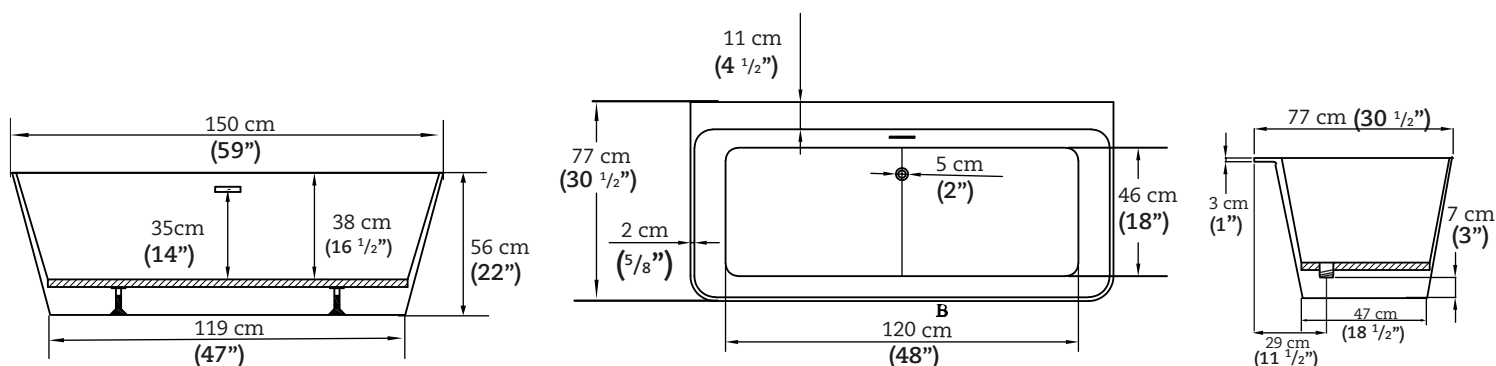

AKK92715WH**DIMENSIONS : Longueur : 150cm / 59" • Largeur : 77cm / 30 1/2" • Hauteur : 56cm / 22"****AKK92717WH****DIMENSIONS : Longueur : 170cm / 67" • Largeur : 80cm / 31 1/2" • Hauteur : 56cm / 22"****CARACTÉRISTIQUES**

- Produit en acrylique
- Baignoire à cuve profonde
- Trop-plein intégré
- Drain de type « pop-up » inclus
- Offert en fini blanc très luisant