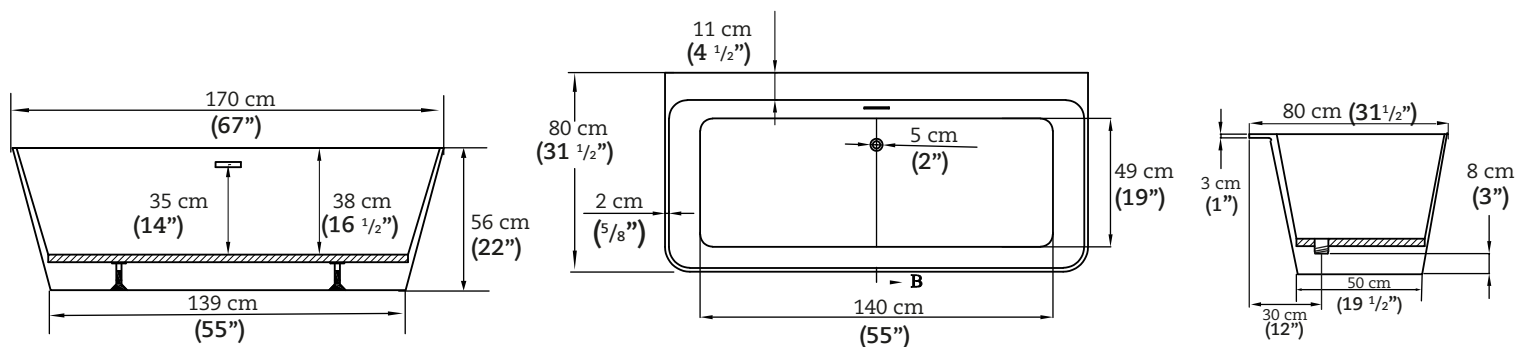

AKK92715WH**DIMENSIONS : Longueur : 150cm / 59" • Largeur : 77cm / 30 1/2" • Hauteur : 56cm / 22"****AKK92717WH****DIMENSIONS : Longueur : 170cm / 67" • Largeur : 80cm / 31 1/2" • Hauteur : 56cm / 22"****CARACTÉRISTIQUES**

- Produit en acrylique
- Baignoire à cuve profonde
- Trop-plein intégré
- Drain de type « pop-up » inclus
- Offert en fini blanc très luisant