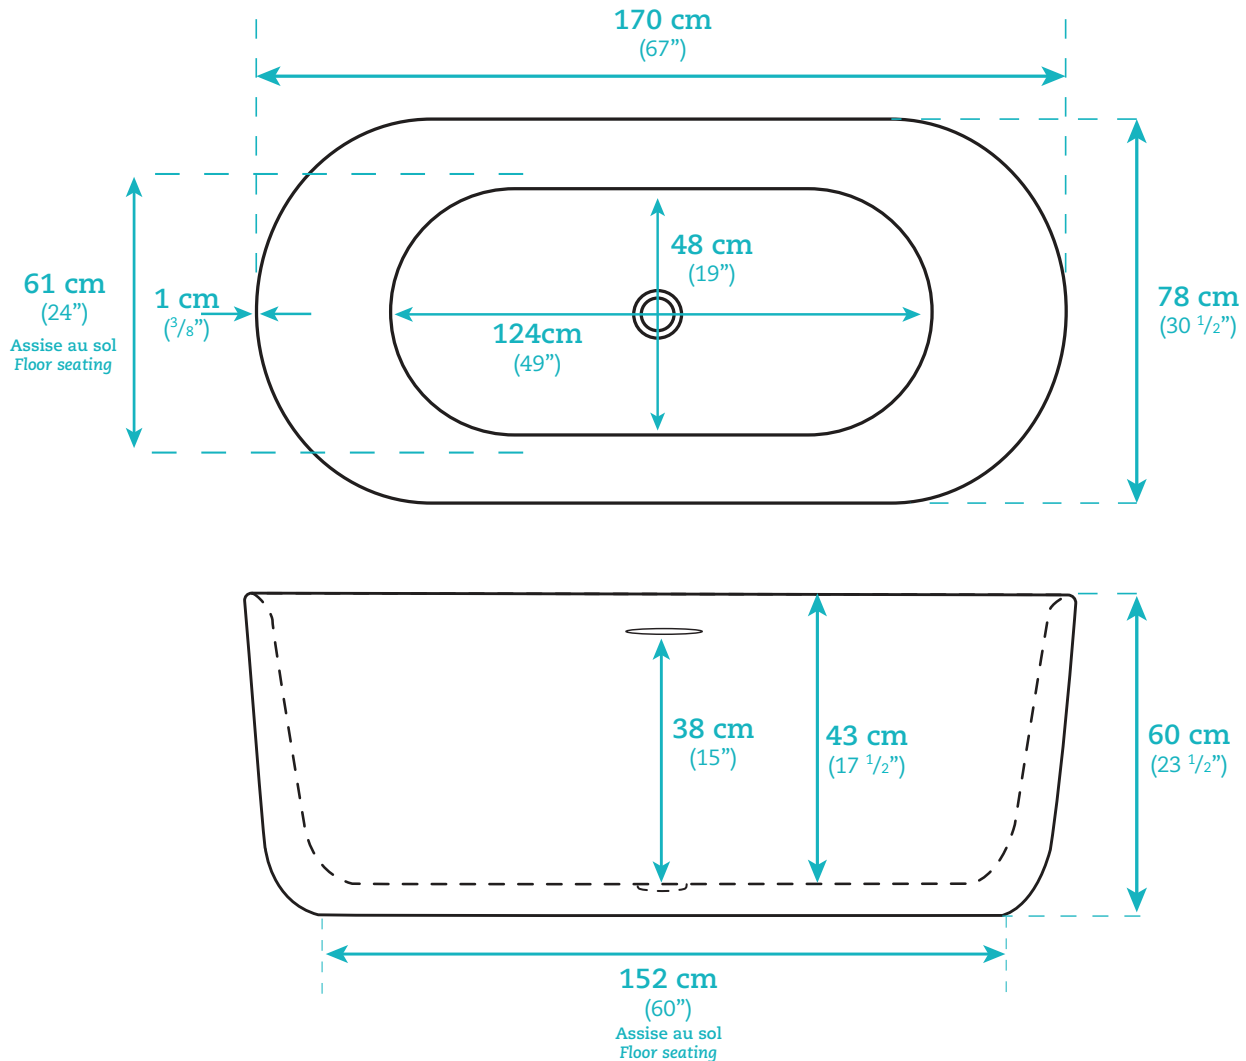

Zebra

Baignoire autoportante Freestanding bathtub

AKK152778WH-BLKMAT

Dimensions

Longueur / Length

Haut/Top: 170 cm / 67"

Largeur / Width

Haut/Top: 78 cm / 30 1/2"

Hauteur / Height

60 cm / 23 1/2"

Caractéristiques

- Fini lustré blanc et noir mat résistant aux taches et à la décoloration.
- Trop plein intégré moulé en usine.
- Incluant drain fini chrome de type "pop-up" au centre installé en usine. (Il est recommandé de tester l'étanchéité avant l'installation finale)
- Pieds de nivellement ajustables sous la baignoire.
- Drain de type "pop-up" noir vendu en option.

Features

- White gloss and black matte finish, stain and discoloration resistant.
- Integrated overflow molded in the factory.
- Includes factory installed chrome pop-up drain in center (leak testing is recommended prior to final installation)
- Adjustable leveling legs under the tub.
- Black version for "pop-up" drain sold in option.

Les images, illustrations et mesures qui se retrouvent dans ce cartable de produits sont à titre indicatif seulement. Le fabricant ne peut être tenu responsable des changements.

Pictures, illustrations and measures are made available only for information purpose. The manufacturer can not be held responsible for changes.