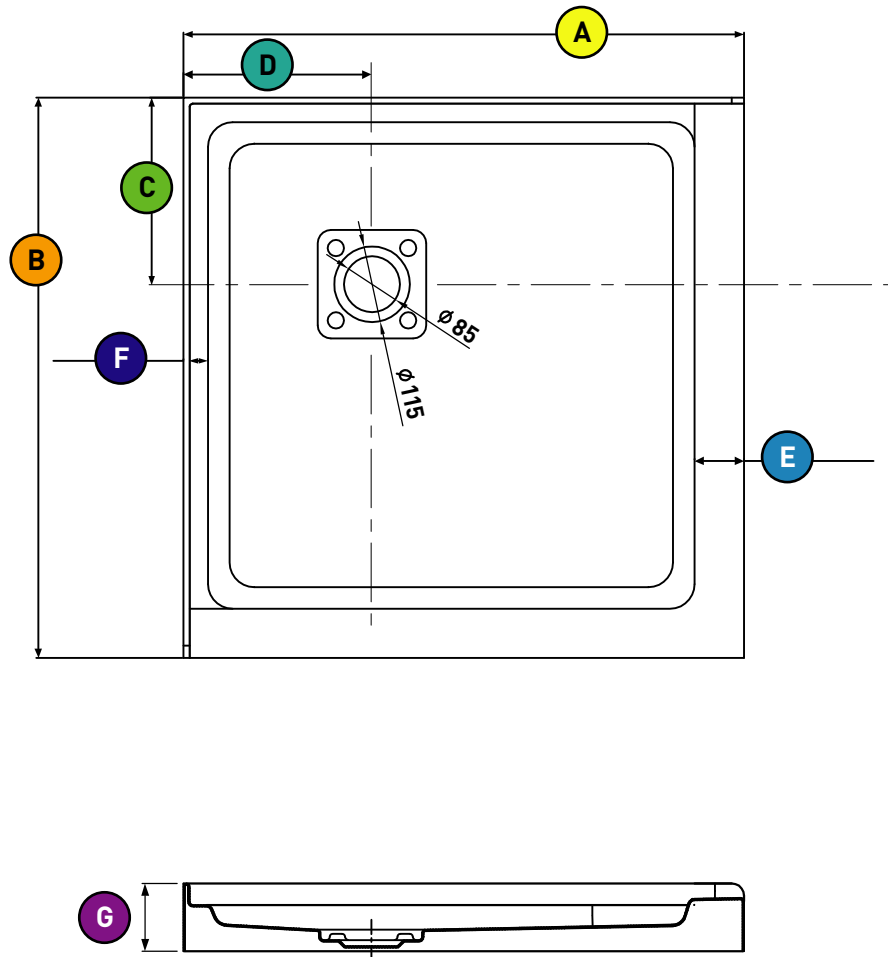

AKKB3636DCCWH

SQUARE BASE WITH 2 CORNERS FLANGES AND CORNER DRAIN - BASE CARRÉE AVEC BRIDES 2 CÔTÉS ET DRAIN EN COIN

MODEL MODÈLE	A	B	C	D	E	F	G	
AKKB3636DCCWH	910 mm 35 ^{7/8} po	910 mm 35 ^{7/8} po	305 mm 12 po	305 mm 12 po	80 mm 3 ^{1/8} po	40 mm 1 ^{5/8} po	110 mm 4 ^{3/8} po	 165 mm 6 ^{1/2} po  165 mm 6 ^{1/2} po