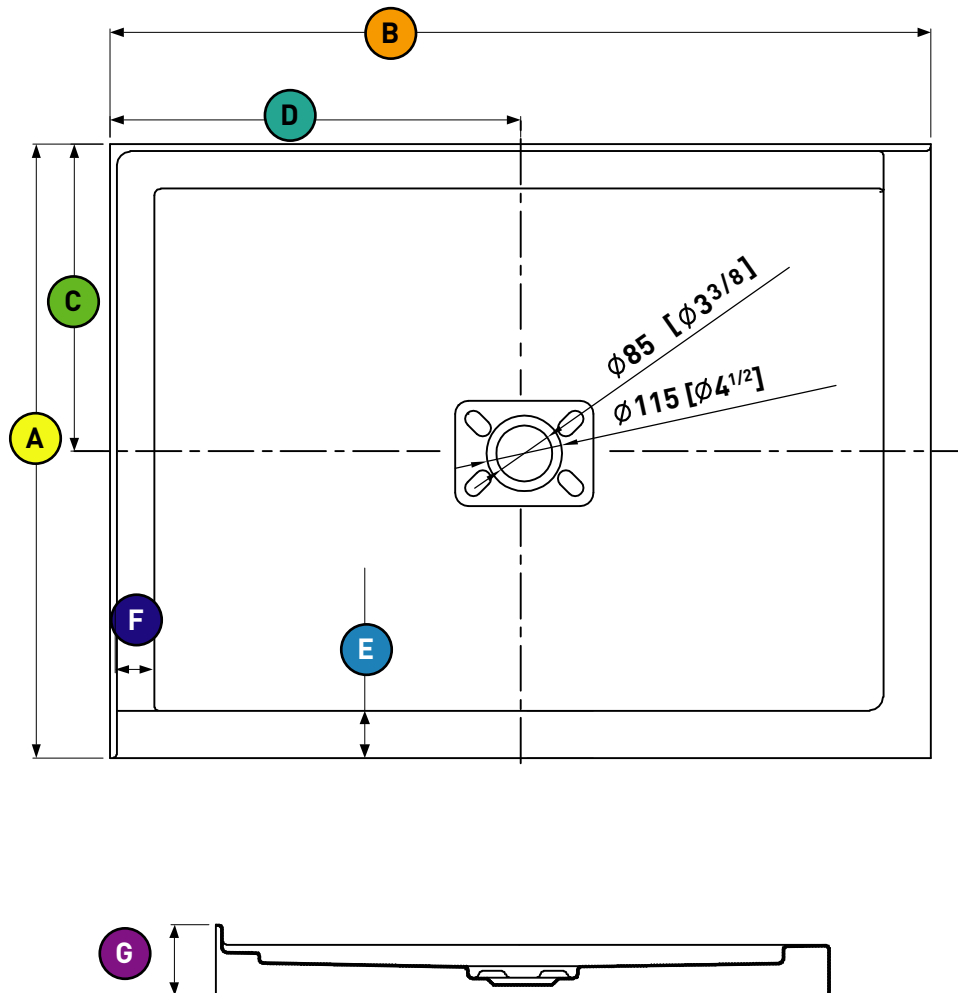

AKKB4832DCLWH | AKKB4836DCLWH | AKKB6036DCLWH

MODELS WITH LEFT FLANGES AND CENTER DRAIN - MODÈLES AVEC BRIDES À GAUCHE ET DRAIN AU CENTRE

MODELS MODÈLES	A	B	C	D	E	F	G	
AKKB4832DCLWH	813 mm 32 po	1220 mm 48 po	406 mm 16 po	610 mm 24 po	80 mm 3 ¹ / ₈ po	55 mm 2 ¹ / ₈ po	110 mm 4 ³ / ₈ po	--- 210 mm 8 ¹ / ₄ po ↑ 160 mm 6 ¹ / ₄ po
AKKB4836DCLWH	905 mm 35 ⁵ / ₈ po	1210 mm 47 ⁵ / ₈ po	452 mm 17 ⁷ / ₈ po	605 mm 23 ⁷ / ₈ po	70 mm 2 ³ / ₄ po	55 mm 2 ¹ / ₈ po	75 mm 3 po	
AKKB6036DCLWH	905 mm 35 ⁵ / ₈ po	1515 mm 59 ⁵ / ₈ po	452 mm 17 ¹³ / ₁₆ po	757 mm 29 ¹³ / ₁₆ po	70 mm 2 ³ / ₄ po	55 mm 2 ³ / ₁₆ po	80 mm 3 ¹ / ₈ po	