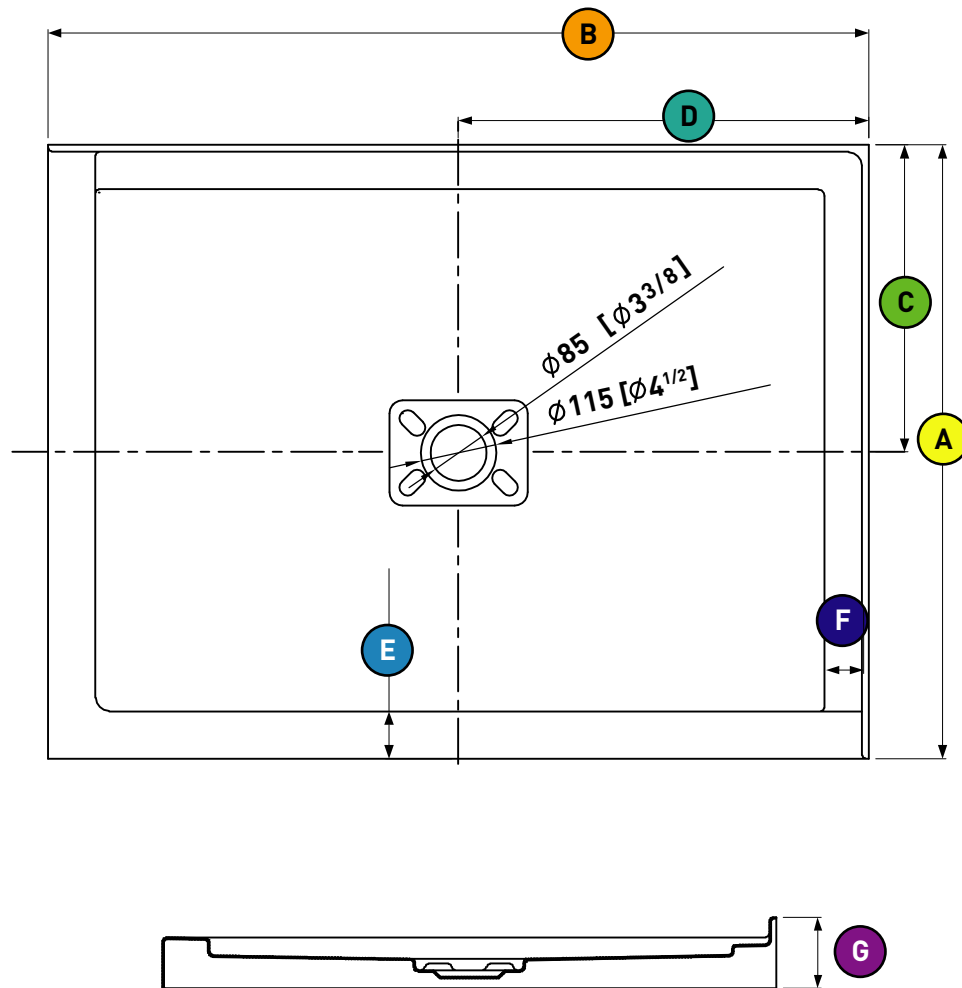

AKKB4832DCRWH | AKKB4836DCRWH | AKKB6036DCRWH

MODELS WITH RIGHT FLANGES AND CENTER DRAIN - MODÈLES AVEC BRIDES À DROITE ET DRAIN AU CENTRE

MODELS MODÈLES	A	B	C	D	E	F	G	
AKKB4832DCRWH	813 mm 32 po	1220 mm 48 po	406 mm 16 po	610 mm 24 po	80 mm 3 ¹ / ₈ po	55 mm 2 ¹ / ₈ po	110 mm 4 ³ / ₈ po	--- 210 mm 8 ¹ / ₄ po ↓ 160 mm 6 ¹ / ₄ po
AKKB4836DCRWH	905 mm 35 ⁵ / ₈ po	1210 mm 47 ⁵ / ₈ po	452 mm 17 ⁷ / ₈ po	605 mm 23 ⁷ / ₈ po	70 mm 2 ³ / ₄ po	55 mm 2 ¹ / ₈ po	75 mm 3 po	
AKKB6036DCRWH	905 mm 35 ⁵ / ₈ po	1515 mm 59 ⁵ / ₈ po	452 mm 17 ¹³ / ₁₆ po	757 mm 29 ¹³ / ₁₆ po	70 mm 2 ³ / ₄ po	55 mm 2 ³ / ₁₆ po	80 mm 3 ¹ / ₈ po	