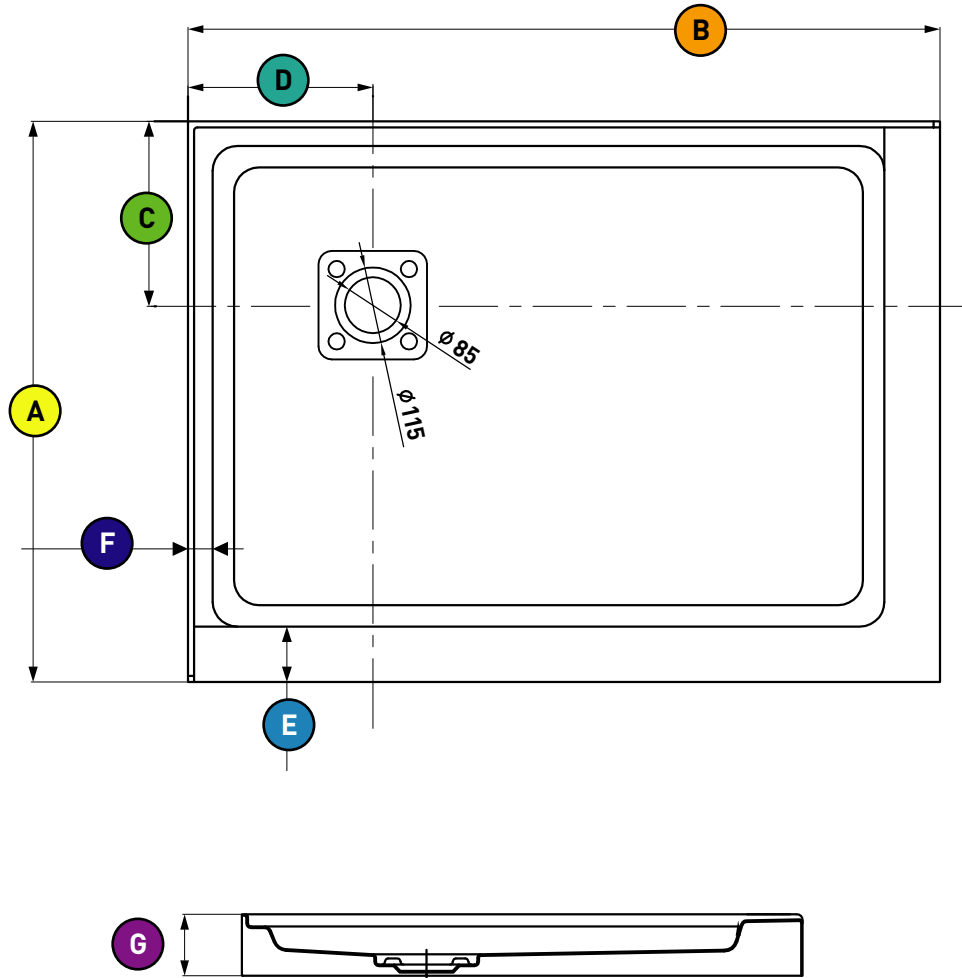

AKKB4836/12LDCLWH

MODEL WITH LEFT FLANGES AND CORNER DRAIN - MODÈLE AVEC BRIDES À GAUCHE ET DRAIN EN COIN

MODEL MODÈLE	A	B	C	D	E	F	G	
AKKB4836/12LDCLWH	912 mm 36 ^{1/4} po	1219 mm 48 ^{1/4} po	300 mm 11 ^{13/16} po	300 mm 11 ^{13/16} po	90 mm 3 ^{9/16} po	40 mm 1 ^{9/16} po	110 mm 4 ^{3/8} po	 165 mm 6 ^{1/2} po  165 mm 6 ^{1/2} po