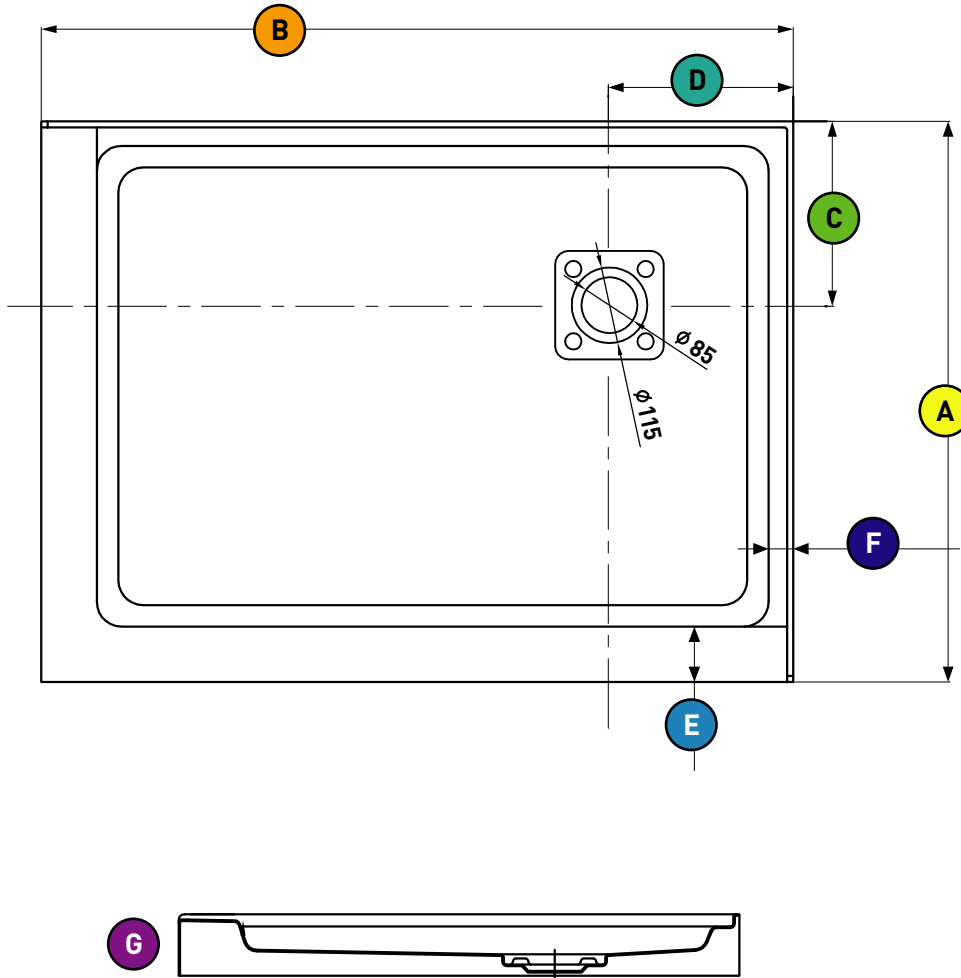

AKKB4836/12RDCRWH

MODEL WITH RIGHT FLANGES AND CORNER DRAIN - MODÈLE AVEC BRIDES À DROITE ET DRAIN EN COIN

MODEL MODÈLE	A	B	C	D	E	F	G	
AKKB4836/12RDCRWH	912 mm 36 ^{1/4} po	1219 mm 48 ^{1/4} po	300 mm 11 ^{13/16} po	300 mm 11 ^{13/16} po	90 mm 3 ^{9/16} po	40 mm 1 ^{9/16} po	110 mm 4 ^{3/8} po	 165 mm 6 ^{1/2} po  165 mm 6 ^{1/2} po