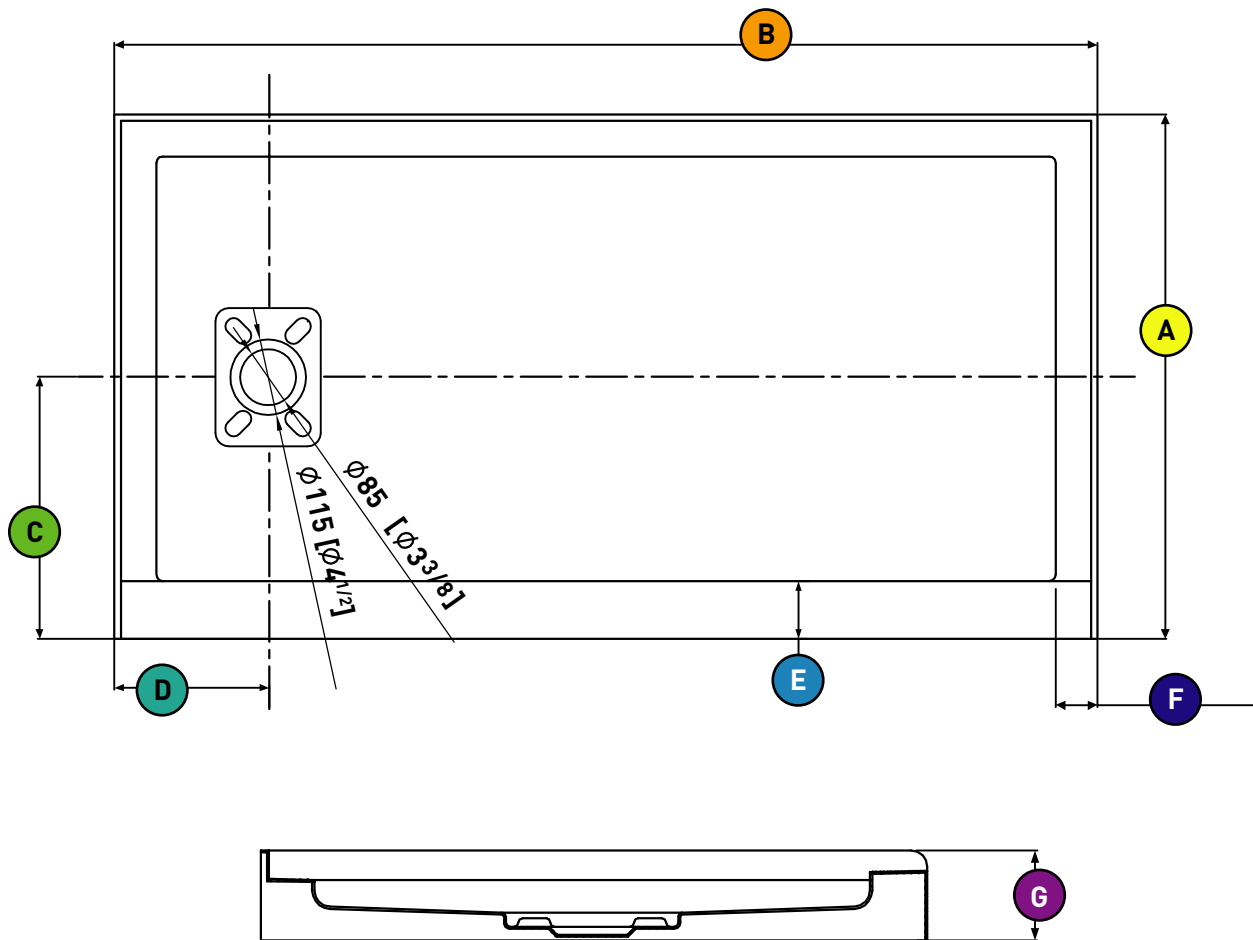

AKKB6032DCSLWH

MODEL FOR ALCOVE INSTALLATION WITH LEFT DRAIN - MODÈLE POUR INSTALLATION EN ALCÔVE ET DRAIN À GAUCHE

MODELS MODÈLES	A	B	C	D	E	F	G	
AKKB6032DCSLWH	813 mm 32 ^{1/4} po	1524 mm 60 ^{1/4} po	406 mm 16 po	240 mm 9 ^{1/2} po	90 mm 3 ^{1/2} po	65 mm 2 ^{1/2} po	110 mm 4 ^{3/8} po	 - - 210 mm 8 ^{1/4} po ↓ 160 mm 6 ^{1/4} po