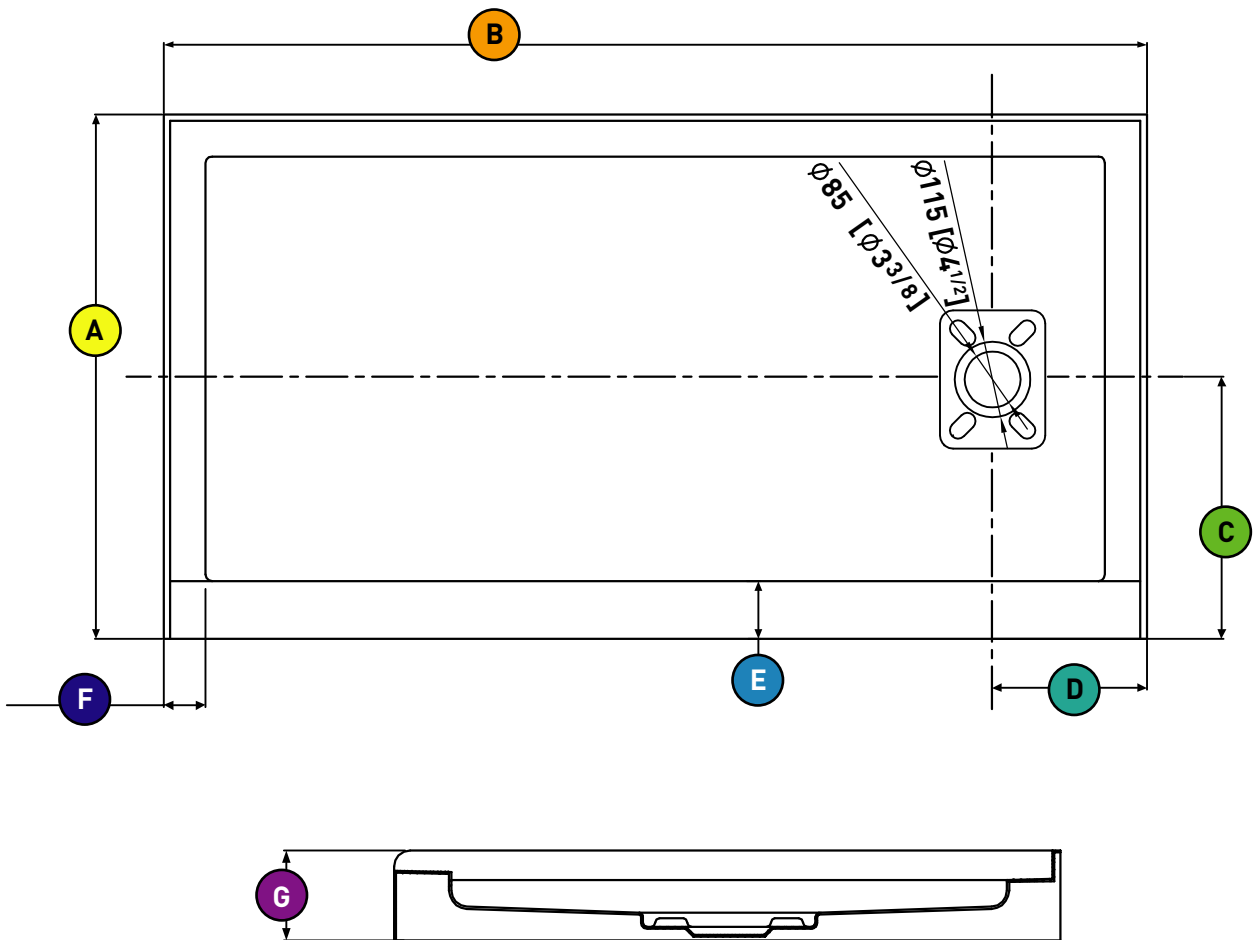

AKKB6032DCSRWH

MODELS FOR ALCOVE INSTALLATION WITH RIGHT DRAIN - MODÈLES POUR INSTALLATION EN ALCÔVE ET DRAIN À DROITE

MODELS MODÈLES	A	B	C	D	E	F	G	
AKKB6032DCSRWH	813 mm 32 1/4 po	1524 mm 60 1/4 po	406 mm 16 po	240 mm 9 1/2 po	90 mm 3 1/2 po	65 mm 2 1/2 po	110 mm 4 3/8 po	 160 mm 6 1/4 po 210 mm 8 1/4 po