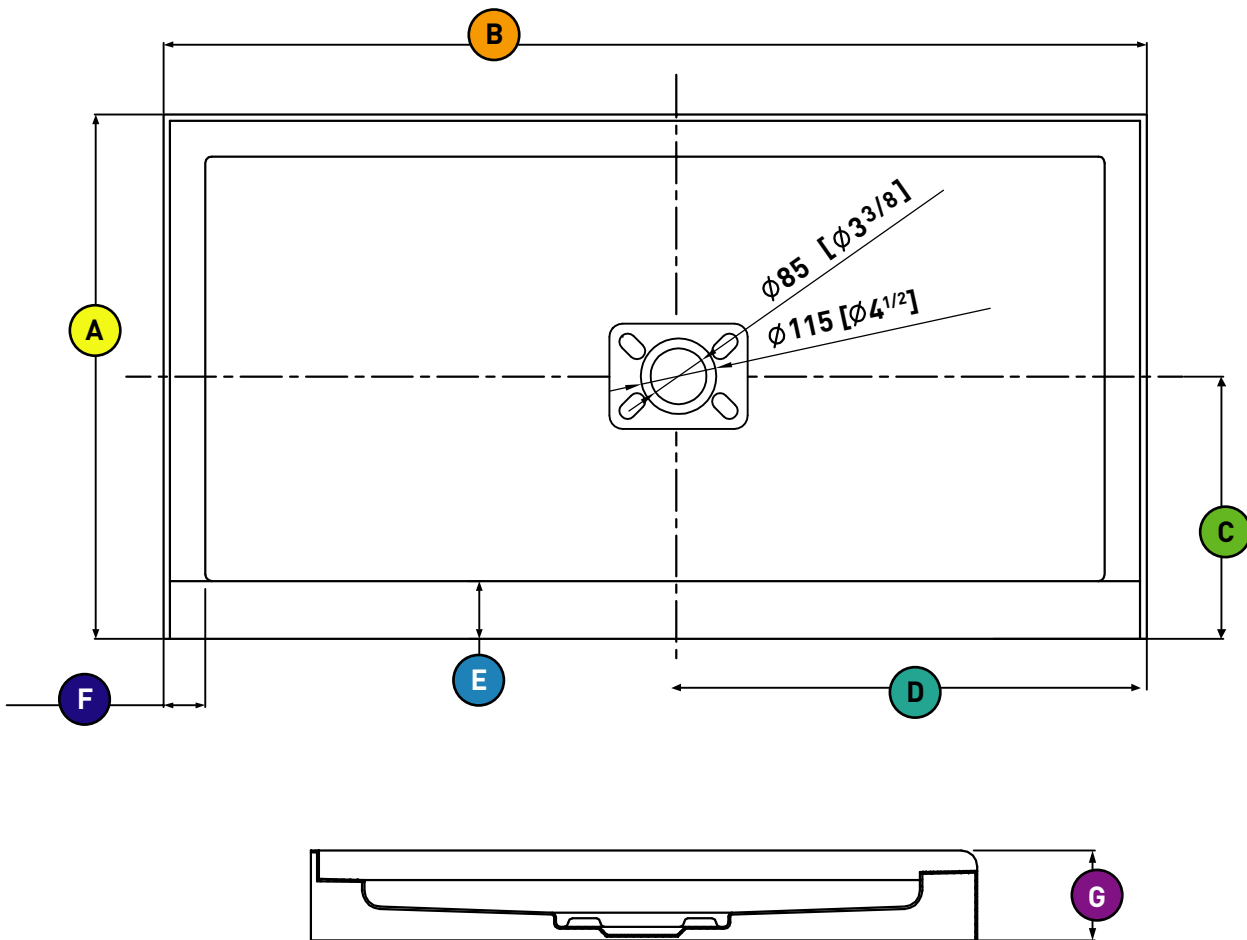

AKKB6036DCWH

MODELS FOR ALCOVE INSTALLATION WITH CENTER DRAIN - MODÈLES POUR INSTALLATION EN ALCÔVE ET DRAIN AU CENTRE

MODELS MODÈLES	A	B	C	D	E	F	G	
AKKB6036DCWH	914 mm 36 po	1524 mm 60 po	457 mm 18 po	762 mm 30 po	80 mm 3 ¹ / ₈ po	65 mm 2 ¹ / ₂ po	110 mm 4 ³ / ₈ po	 - - 210 mm 8 ¹ / ₄ po ↓ 160 mm 6 ¹ / ₄ po