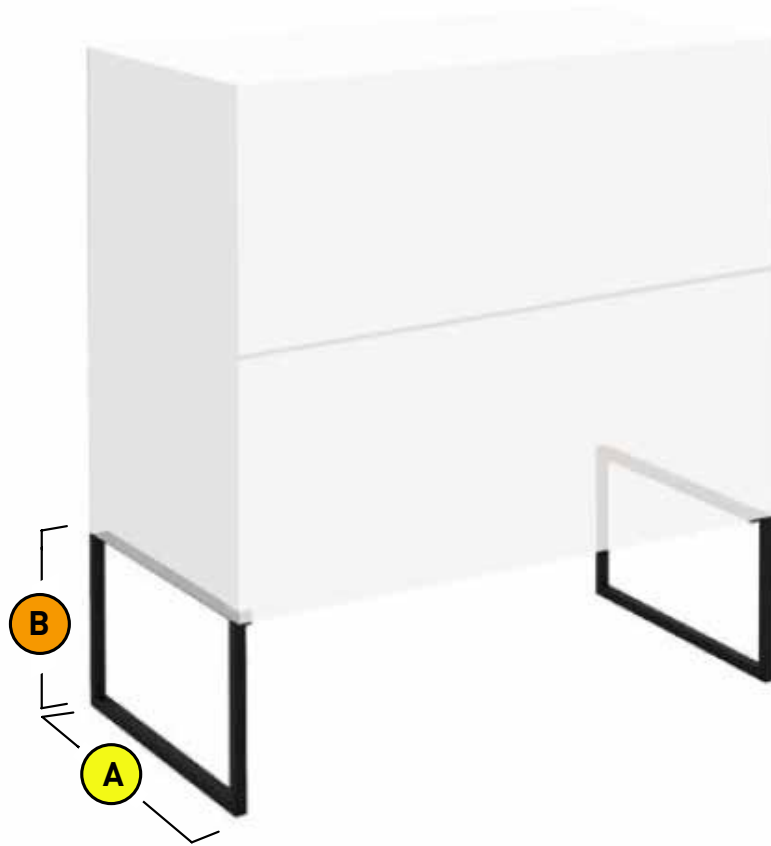

# KUATRO

METAL LEGS FOR FREESTANDING CONVERSION

PIEDS EN MÉTAL POUR CONVERTIR LA VANITÉ MURALE EN MEUBLE AUTOPORTANT.

**CP**  
Chrome

**MB**  
Matte Black  
Noir mat

MODELS MODÈLES	A	B	COLOR COULEUR
AKKKUA37,9CP	40 cm 15 3/4 po	27 cm 10 1/2 po	Chrome
AKKKUA37,9MB	40 cm 15 3/4 po	27 cm 10 1/2 po	Matte Black Noir mat