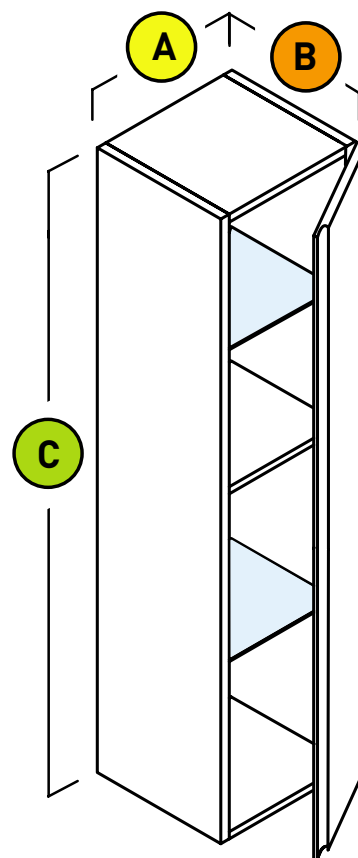

# VIENNA

SÉRIE  
PRO  
SERIES

aktuell

WALLMOUNTED LINEN CLOSET  
WITH ONE DOOR.

## FEATURES

Reversible cabinet for left or right installation with slow closure door.

Inside with one fixed shelf and two adjustable glass shelves.

LINGERIE MURALE  
1 PORTE.

## CARACTÉRISTIQUES

Cabinet réversible pour installation gauche ou droite avec porte à fermeture lente.

1 tablette fixe et deux tablettes ajustables en verre.

**01**  
Glossy White  
Blanc lustré

**24**  
Natural Oak  
Chêne naturel

**37**  
Grey pine  
Pin gris

MODELS MODÈLES	A	B	C	COLOR COULEUR
AKKVIECOL-01	35cm 13 3/4 po	32 cm 12 1/2 po	140 cm 55 po	Glossy White Blanc lustré
AKKVIECOL-24	35cm 13 3/4 po	32 cm 12 1/2 po	140 cm 55 po	Natural Oak Chêne naturel
AKKVIECOL-37	35cm 13 3/4 po	32 cm 12 1/2 po	140 cm 55 po	Grey pine Pin gris