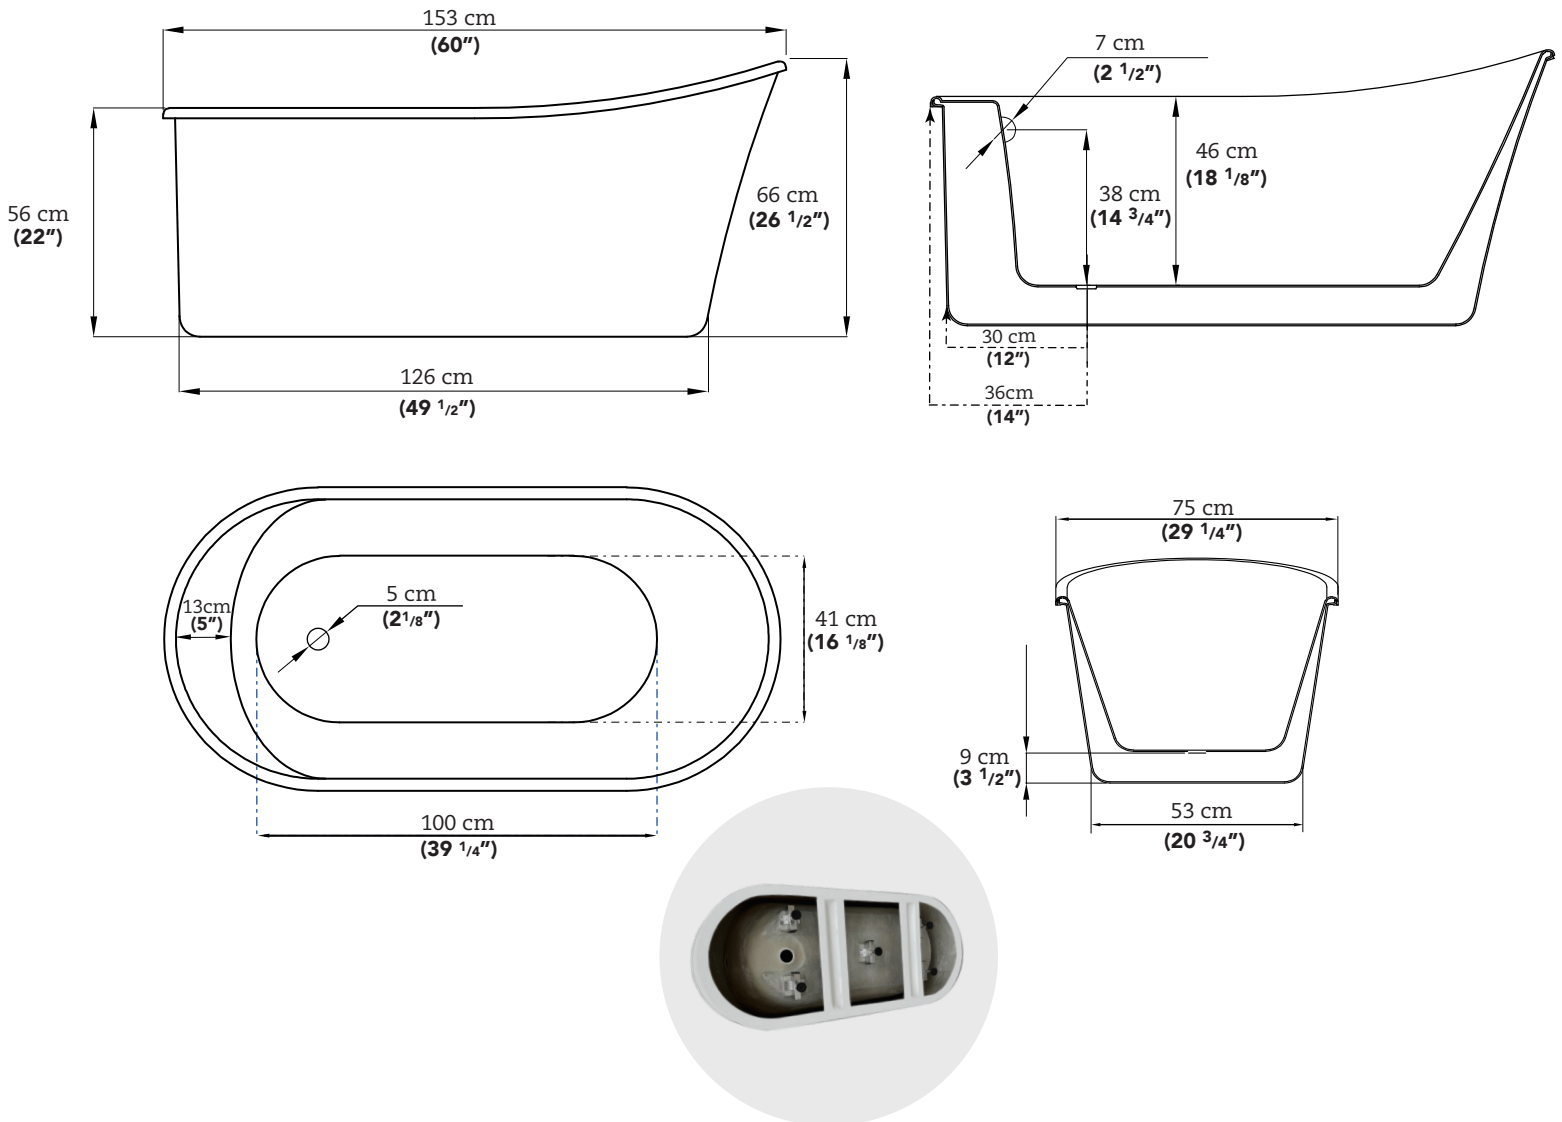

**AKK82860WH**

**DIMENSIONS : Length/Longueur : 153cm / 60" • Width/Largeur : 75cm / 29 1/4" • Height/Hauteur : 56cm / 22"**

### FEATURES

- Two pieces construction bathtub.
- Faucet installation on bathtub deck.
- Deep bathtub.
- Overflow sold separately.
- Acrylic product with white high gloss finish.
- Adjustable leveling legs (qt.5) (3 x 2 1/2", 2 x 3")

### CARACTÉRISTIQUES

- Baignoire en deux morceaux.
- Installation de la robinetterie sur la plage avant du bain.
- Baignoire à cuve profonde.
- Trop-plein non inclus.
- Produit en acrylique fini blanc très luisant.
- Pieds de nivellement (qté.5) ajustables (3 x 2 1/2", 2 x 3")