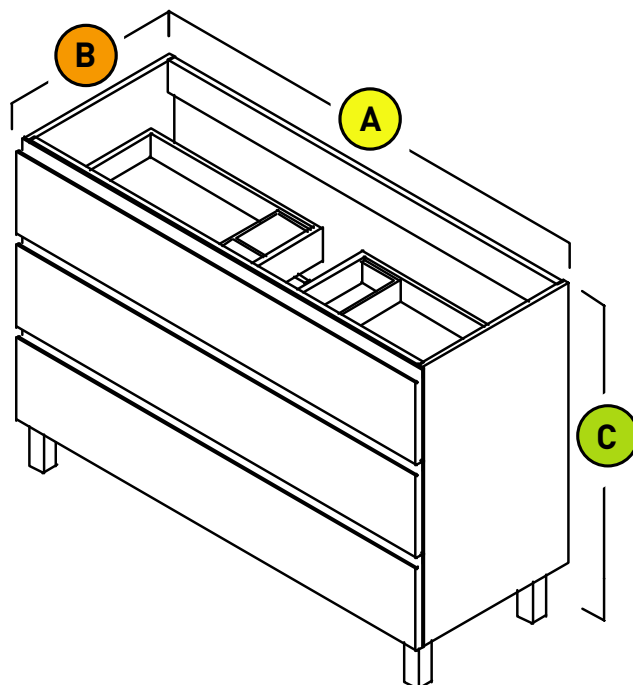

PARIS

FREESTANDING VANITY,
3 DRAWERS WITH BUILT-IN
PORCELAIN SINGLE HOLE
SINK IN GLOSSY WHITE FINISH.

FEATURES

Melamine with a texture finish for the natural oak and grey pine colors.

Drawers with high quality runners and soft closing system.

Glossy white porcelain sink with chrome finish overflow.

Legs, chrome finish, height 4¾" (12cm)

VANITÉ AUTOPORTANTE,
3 TIROIRS AVEC LAVABO
MONOTROU INTÉGRÉ EN
PORCELAINE BLANC LUSTRÉ.

CARACTÉRISTIQUES

Mélamine au fini texturé pour les couleurs chêne naturel et pin gris.

Tiroir à coulisse de qualité supérieure à fermeture lente.

Lavabo de porcelaine blanc lustré avec trop plein fini chrome.

Pattes finies chrome, hauteur (12cm) 4¾"

01

Glossy White
Blanc lustré

24

Natural Oak
Chêne naturel