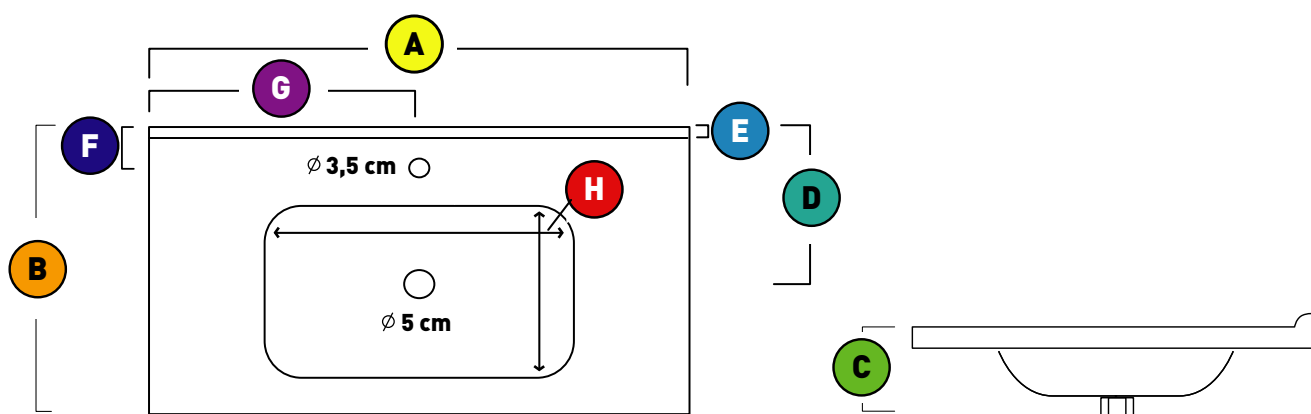

MADE IN
SPAIN

MODELS MODÈLES	A	B	C	D	E	F	G	H
AKKONY61-WH	62 cm 24^{1/2} po	47 cm 18^{1/2} po	17 cm 6^{3/4} po	22 cm 8^{1/2} po	2 cm 3/4 po	5,5 cm 2 po	31 cm 12 po	50 cm 19^{1/2} po 28 cm 10^{3/4} po
AKKONY81-WH	81 cm 31^{3/4} po	47 cm 18^{1/2} po	17 cm 6^{3/4} po	22 cm 8^{1/2} po	2 cm 3/4 po	5,5 cm 2 po	41 cm 16 po	50 cm 19^{1/2} po 28 cm 10^{3/4} po
AKKONY101-WH	102 cm 40 po	47 cm 18^{1/2} po	17 cm 6^{3/4} po	22 cm 8^{1/2} po	2 cm 3/4 po	5,5 cm 2 po	51 cm 20 po	52 cm 20^{1/2} po 28 cm 10^{3/4} po
AKKONY121-1S-WH	122 cm 48 po	47 cm 18^{1/2} po	17 cm 6^{3/4} po	22 cm 8^{1/2} po	2 cm 3/4 po	5,5 cm 2 po	61 cm 23^{3/4} po	52 cm 20^{1/2} po 28 cm 10^{3/4} po