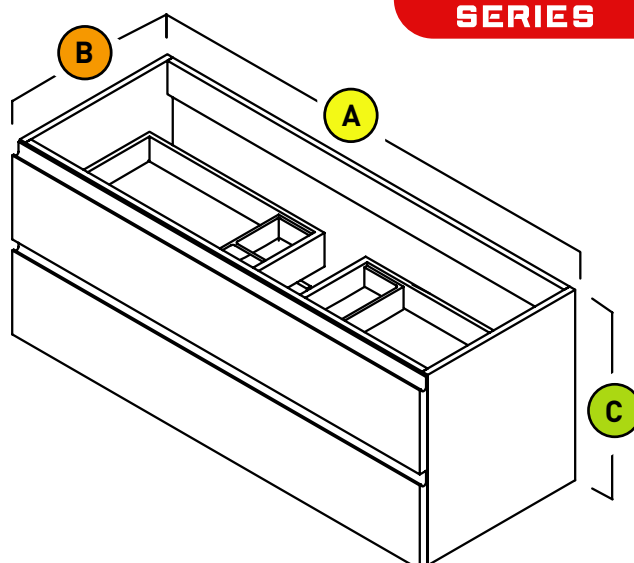

VIENNA

WALLMOUNTED VANITY WITH TWO DRAWERS AND BUILT-IN PORCELAIN SINGLE HOLE SINK IN GLOSSY WHITE FINISH.

FEATURES

Melamine with a texture finish for the natural oak and grey pine colors.

Drawers with high quality runners and soft closing system.

Glossy white porcelain sink with chrome finish overflow.

Kuatro legs optionnal for freestanding conversion.

VANITÉ MURALE DEUX TIROIRS AVEC LAVABO MONOTROU INTÉGRÉ EN PORCELAIN BLANC LUSTRÉ.

CARACTÉRISTIQUES

Mélamine au fini texturé pour les couleurs chêne naturel et pin gris.

Tiroir à coulisse de qualité supérieure à fermeture lente.

Lavabo de porcelaine blanc lustré avec trop plein fini chrome.

Option avec pattes Kuatro pour convertir en vanité autoportante.

MODELS MODÈLES	A	B	C	COLOR COULEUR
AKKKITVIEC60-01	59 cm 23 po	45 cm 17 3/4 po	48 cm 19 po	Glossy White Blanc lustré
AKKKITVIEC60-24	59 cm 23 po	45 cm 17 3/4 po	48 cm 19 po	Natural Oak Chêne naturel
AKKKITVIEC60-37	59 cm 23 po	45 cm 17 3/4 po	48 cm 19 po	Grey pine Pin gris
AKKKITVIEC80-01	79 cm 31 po	45 cm 17 3/4 po	48 cm 19 po	Glossy White Blanc lustré
AKKKITVIEC80-24	79 cm 31 po	45 cm 17 3/4 po	48 cm 19 po	Natural Oak Chêne naturel
AKKKITVIEC80-37	79 cm 31 po	45 cm 17 3/4 po	48 cm 19 po	Grey pine Pin gris
AKKKITVIEC100-01	99 cm 39 po	45 cm 17 3/4 po	48 cm 19 po	Glossy White Blanc lustré
AKKKITVIEC100-24	99 cm 39 po	45 cm 17 3/4 po	48 cm 19 po	Natural Oak Chêne naturel
AKKKITVIEC100-37	99 cm 39 po	45 cm 17 3/4 po	48 cm 19 po	Grey pine Pin gris
AKKKITVIEC120-01	119 cm 47 po	45 cm 17 3/4 po	48 cm 19 po	Glossy White Blanc lustré
AKKKITVIEC120-24	119 cm 47 po	45 cm 17 3/4 po	48 cm 19 po	Natural Oak Chêne naturel
AKKKITVIEC120-37	119 cm 47 po	45 cm 17 3/4 po	48 cm 19 po	Grey pine Pin gris

01

Glossy White
Blanc lustré

24

Natural Oak
Chêne naturel

37

Grey pine
Pin gris