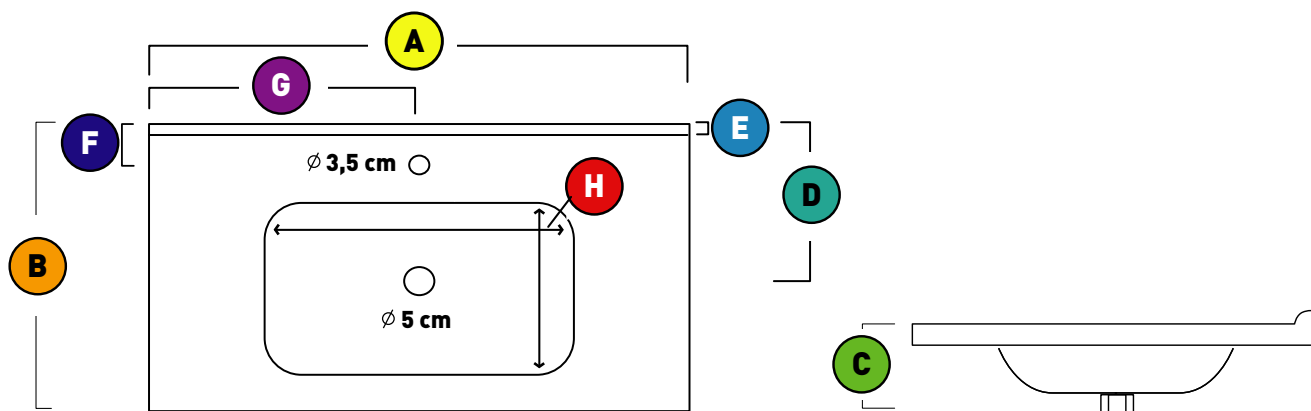

LAVABO DE CÉRAMIQUE BLANC BRILLANT
INCLUS POUR VANITÉS VIENNA OU PARIS.
TROP PLEIN FINI CHROME INCLUS.

MADE IN
SPAIN

MODELS MODÈLES	A	B	C	D	E	F	G	H
AKKONY61-WH	62 cm 24 ^{1/2} po	47 cm 18 ^{1/2} po	17 cm 6 ^{3/4} po	22 cm 8 ^{1/2} po	2 cm 3/4 po	5,5 cm 2 po	31 cm 12 po	50 cm 19 ^{1/2} po 28 cm 10 ^{3/4} po
AKKONY81-WH	81 cm 31 ^{3/4} po	47 cm 18 ^{1/2} po	17 cm 6 ^{3/4} po	22 cm 8 ^{1/2} po	2 cm 3/4 po	5,5 cm 2 po	41 cm 16 po	50 cm 19 ^{1/2} po 28 cm 10 ^{3/4} po
AKKONY101-WH	102 cm 40 po	47 cm 18 ^{1/2} po	17 cm 6 ^{3/4} po	22 cm 8 ^{1/2} po	2 cm 3/4 po	5,5 cm 2 po	51 cm 20 po	52 cm 20 ^{1/2} po 28 cm 10 ^{3/4} po
AKKONY121-1S-WH	122 cm 48 po	47 cm 18 ^{1/2} po	17 cm 6 ^{3/4} po	22 cm 8 ^{1/2} po	2 cm 3/4 po	5,5 cm 2 po	61 cm 23 ^{3/4} po	52 cm 20 ^{1/2} po 28 cm 10 ^{3/4} po