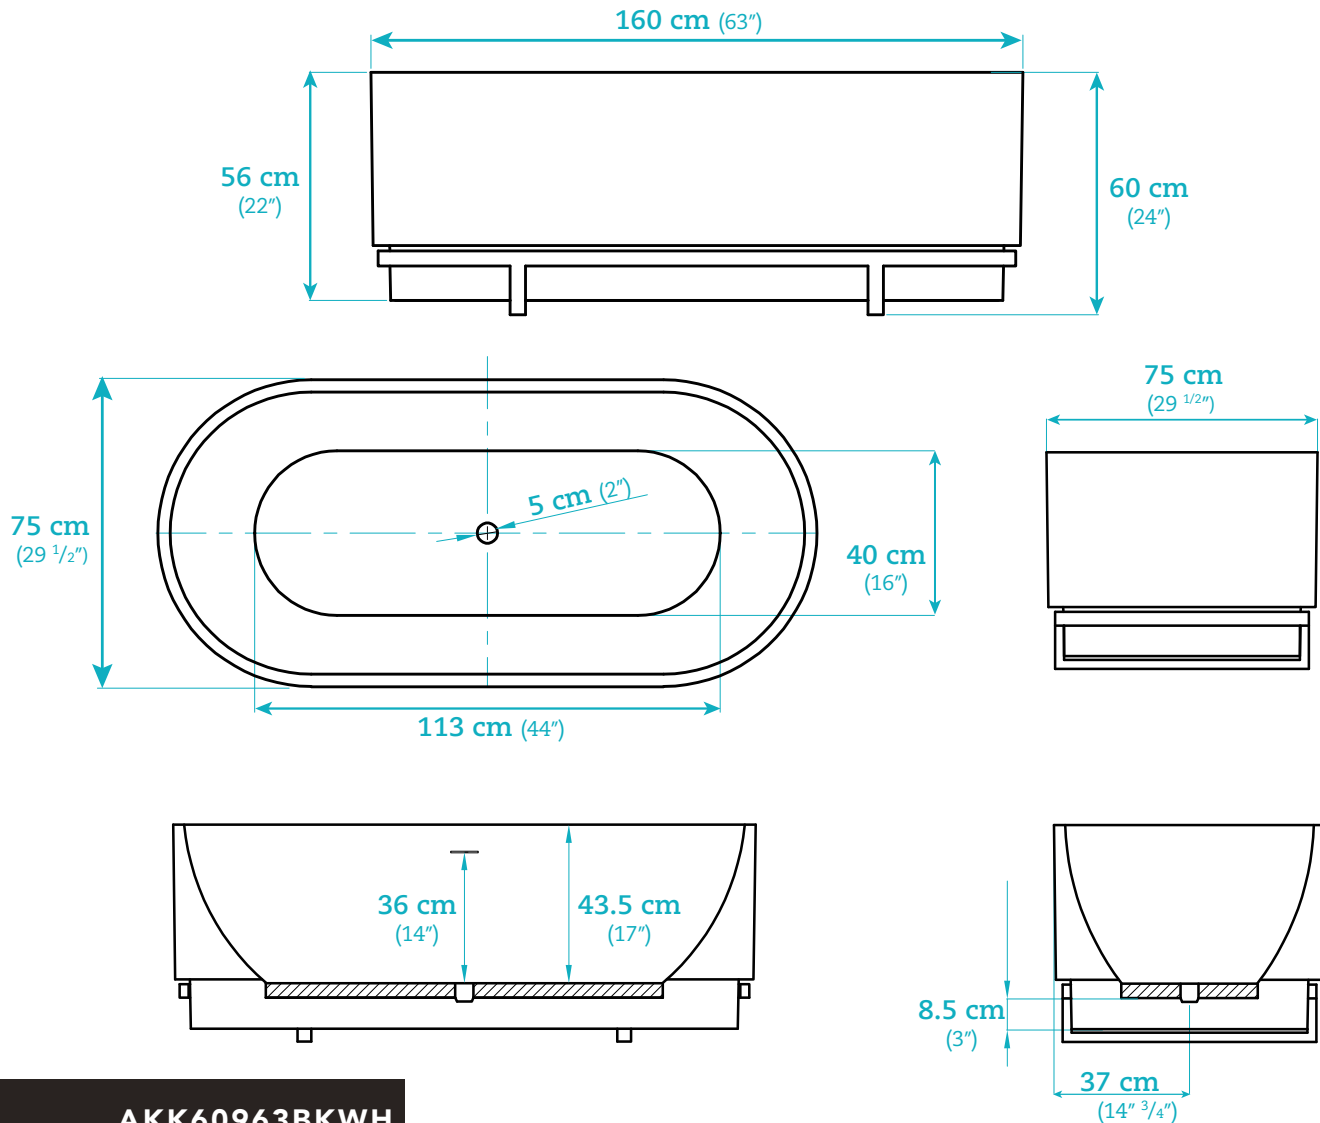

FL.2
COLLECTION

Baignoire autoportante sur structure de métal noir mat

*Freestanding bathtub
with black matte finish metal frame*

AKK60963BKWH

Dimensions

Longueur / Length

Haut/Top: 160 cm / 63"

Largeur / Width

Haut/Top:

Hauteur / Height

60 cm / 24"

Caractéristiques

- Produit en acrylique
- Baignoire à cuve profonde
- Trop-plein intégré
- Offert en fini blanc très luisant
- Structure de métal fini noir mat

Features

- Product made of acrylic
- Deep bathtub
- Built-in overflow
- Available in a very glossy white finish
- Black metal frame with matte finish