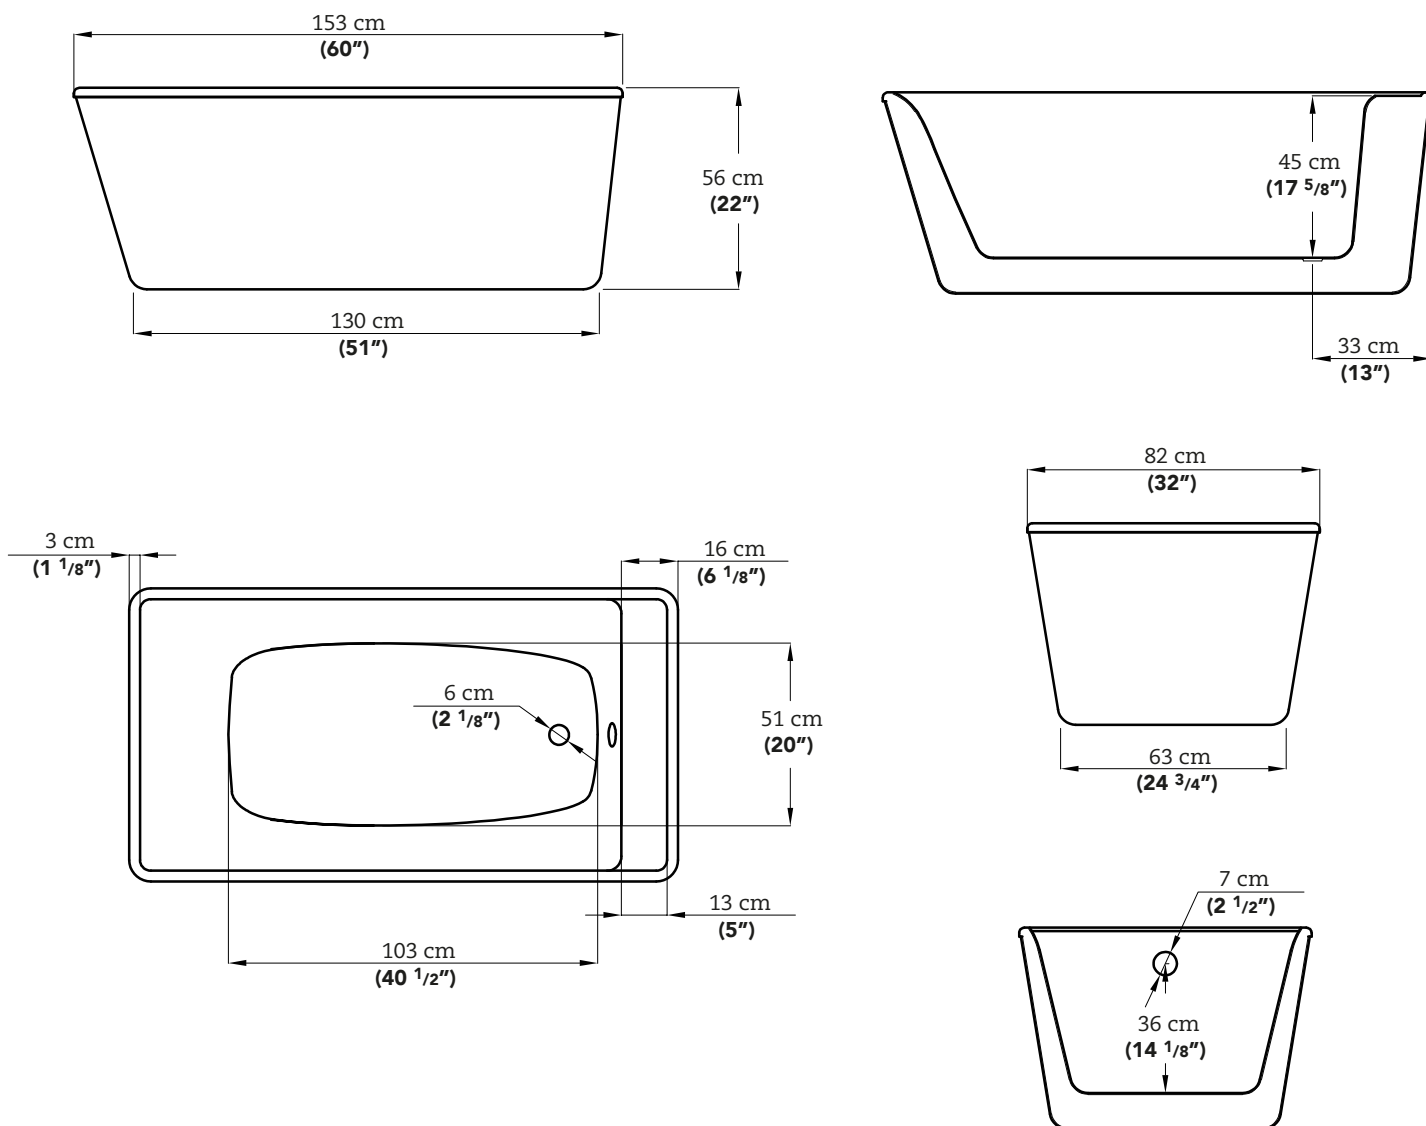

AKK82960WH

DIMENSIONS : Length/Longueur : 153cm / 60" • Width/Largeur : 82cm / 32" • Height/Hauteur : 56cm / 22"

PROJEKT- R2

FEATURES

- Two pieces construction bathtub.
- Faucet installation on bathtub deck.
- Deep bathtub.
- Overflow sold separately.
- Acrylic product with white high gloss finish.
- Adjustable leveling legs (qt.5) (3 x 2 1/2", 2 x 3")

CARACTÉRISTIQUES

- Baignoire en deux morceaux.
- Installation de la robinetterie sur la plage avant du bain.
- Baignoire à cuve profonde.
- Trop-plein non inclus.
- Produit en acrylique fini blanc très luisant.
- Pieds de nivellement (qté.5) ajustables (3 x 2 1/2", 2 x 3")