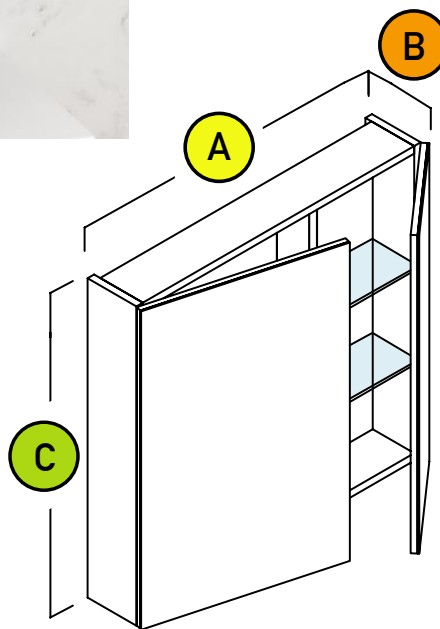

## MEDECINE CABINET WITH MIRROR

### FEATURES

- Aluminium exterior finish.
- Reversible for left or right installation.
- Slow closure door.
- 1 fixed shelf with two adjustable glass shelves(3mm).

### CARACTÉRISTIQUES

- Finis extérieure aluminium.
- Pour installation à gauche ou à droite.
- Porte à fermeture lente.
- 1 tablette fixe et deux tablettes ajustables en verre(3mm).

MODELS MODÈLES	A	B	C	COLOR COULEUR
AKKFLASH55	55 cm 21 3/4"	13,5 cm 5 1/2"	68 cm 26 3/4"	Miroir 1 porte/door
AKKFLASH60	60 cm 23 3/4"	13,5 cm 5 1/2"	68 cm 26 3/4"	Miroir 1 porte/door
AKKFLASH70	70 cm 27 1/2"	13,5 cm 5 1/2"	68 cm 26 3/4"	Miroir 2 portes/doors
AKKFLASH80	80 cm 31 1/2"	13,5 cm 5 1/2"	68 cm 26 3/4"	Miroir 2 portes/doors