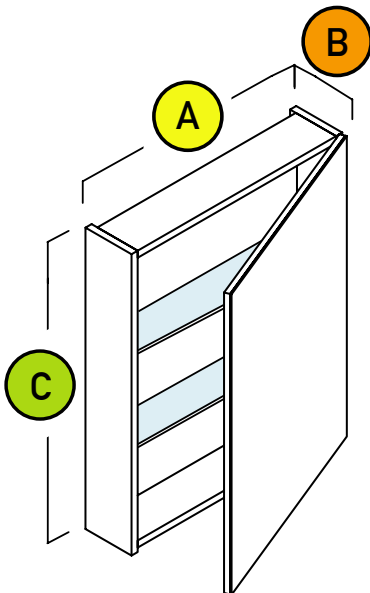

## MEDECINE CABINET WITH MIRROR

### FEATURES

- Aluminium exterior finish.
- Reversible for left or right installation.
- Slow closure door.
- 1 fixed shelf with two adjustable glass shelves(3mm).

### CARACTÉRISTIQUES

- Finis extérieure aluminium.
- Pour installation à gauche ou à droite.
- Porte à fermeture lente.
- 1 tablette fixe et deux tablettes ajustables en verre(3mm).

MODELS MODÈLES	A	B	C	COLOR COULEUR
AKKFLASH55	55 cm 21 3/4"	13,5 cm 5 1/2"	68 cm 26 3/4"	Miroir 1 porte/door
AKKFLASH60	60 cm 23 3/4"	13,5 cm 5 1/2"	68 cm 26 3/4"	Miroir 1 porte/door
AKKFLASH70	70 cm 27 1/2"	13,5 cm 5 1/2"	68 cm 26 3/4"	Miroir 2 portes/doors
AKKFLASH80	80 cm 31 1/2"	13,5 cm 5 1/2"	68 cm 26 3/4"	Miroir 2 portes/doors