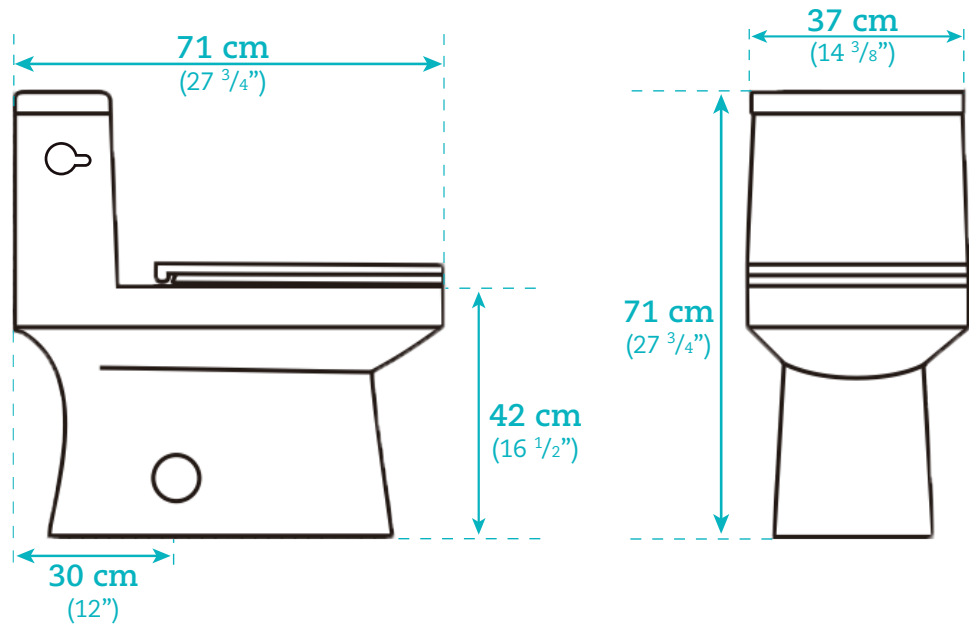

LOTUS-S

Toilette monopièce One-piece toilet

AKK0351S

Dimensions

Largeur / Width
37 cm / 14 3/8"

Profondeur / Depth
71 cm / 27 3/4"

Hauteur / Height
71 cm / 27 3/4"

Caractéristiques

- Siège à hauteur idéal. (42 cm / 16 1/2")
- Toilette monopièce simple chasse à action siphonique. (4,8 Lpf)
- Levier de déclenchement en métal fini chrome
- Siège de luxe à fermeture lente et couvercles amovibles
- Porcelaine de qualité supérieure blanc lustré

Features

- Perfect height. (42 cm / 16 1/2")
- One-piece dual flush Toilet with siphonic action. (4,8 Lpf)
- Chrome finish metal lever handle.
- Deluxe seat with slow closure and removable covers.
- High quality glossy white porcelain