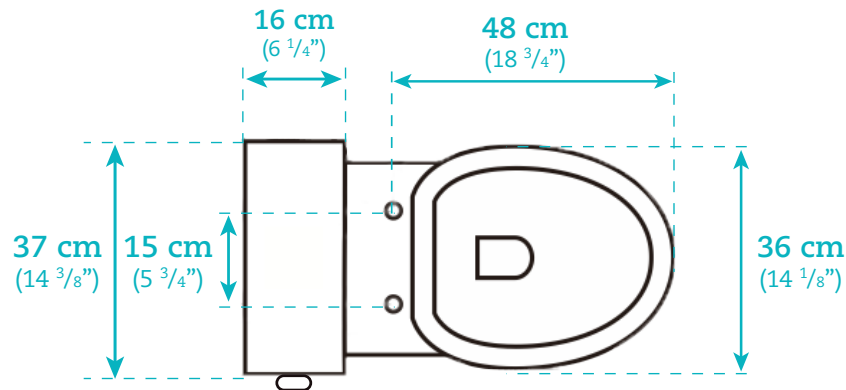

LOTUS-S

Toilette monopièce One-piece toilet

AKK0351S

Dimensions

Largeur / Width
37 cm / 14 3/8"

Profondeur / Depth
71 cm / 27 3/4"

Hauteur / Height
71 cm / 27 3/4"

Caractéristiques

- Siège à hauteur idéal. (42 cm / 16 1/2")
- Toilette monopièce simple chasse à action siphonique. (4,8 Lpf)
- Levier de déclenchement en métal fini chrome
- Siège de luxe à fermeture lente et couvercles amovibles
- Porcelaine de qualité supérieure blanc lustré

Features

- Perfect height. (42 cm / 16 1/2")
- One-piece dual flush Toilet with siphonic action. (4,8 Lpf)
- Chrome finish metal lever handle.
- Deluxe seat with slow closure and removable covers.
- High quality glossy white porcelain