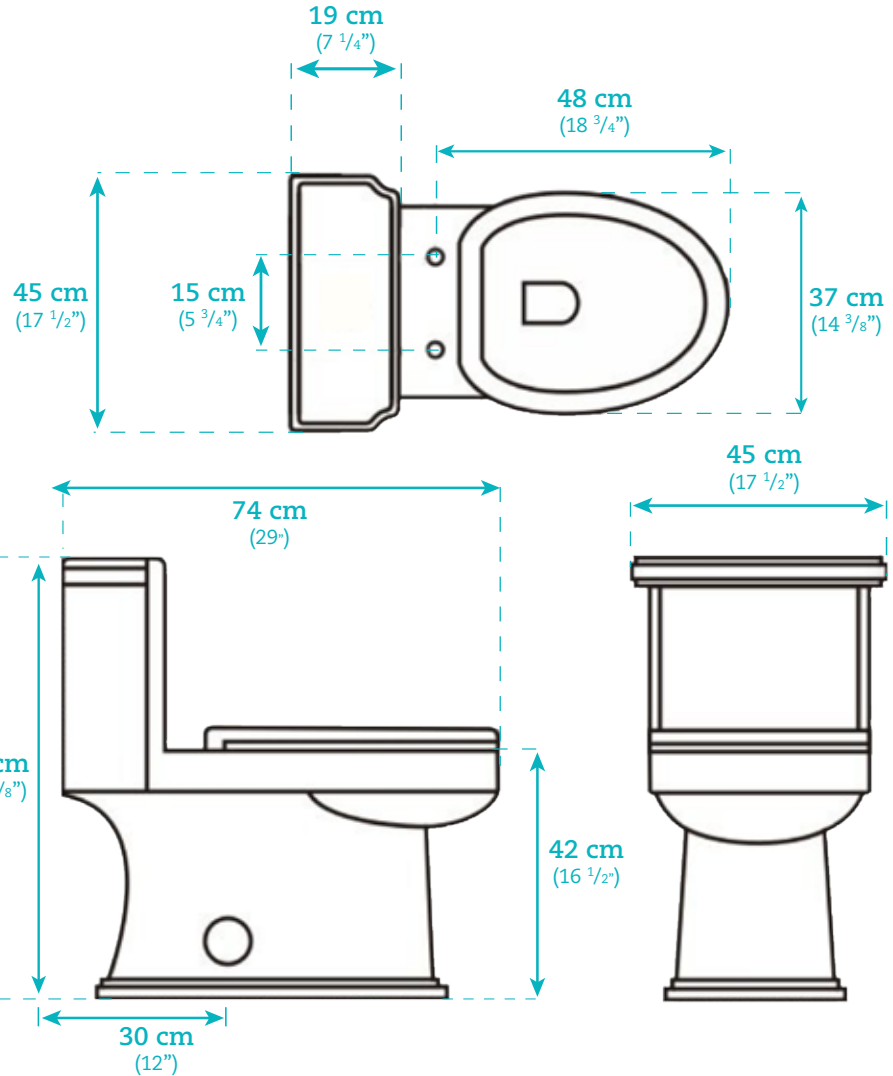

Regency

Toilette monopièce One-piece toilet

AKK0355S

Dimensions

Largeur / Width

45 cm / 17 1/2"

Profondeur / Depth

74 cm / 29"

Hauteur / Height

72 cm / 28 5/8"

Caractéristiques

- Toilette monopièce allongée à action siphonique.
- Hauteur idéale 16 1/2".
- Simple chasse (2"), à faible consommation (4.8 Lpf).
- Levier de déclenchement en métal fini chrome.
- Siège de luxe à fermeture lente et couvercles amovibles.
- Porcelaine de qualité supérieure couleur ultra blanc.

Features

- One-Piece Elongated Toilet with siphonic action.
- Perfect Height 16 1/2".
- Single flush (2") low water consumption (4.8 Lpf).
- Chrome finish metal lever handle.
- Includes slow close seat.
- Deluxe seat with slow closure and removable covers.

Conforme ADA