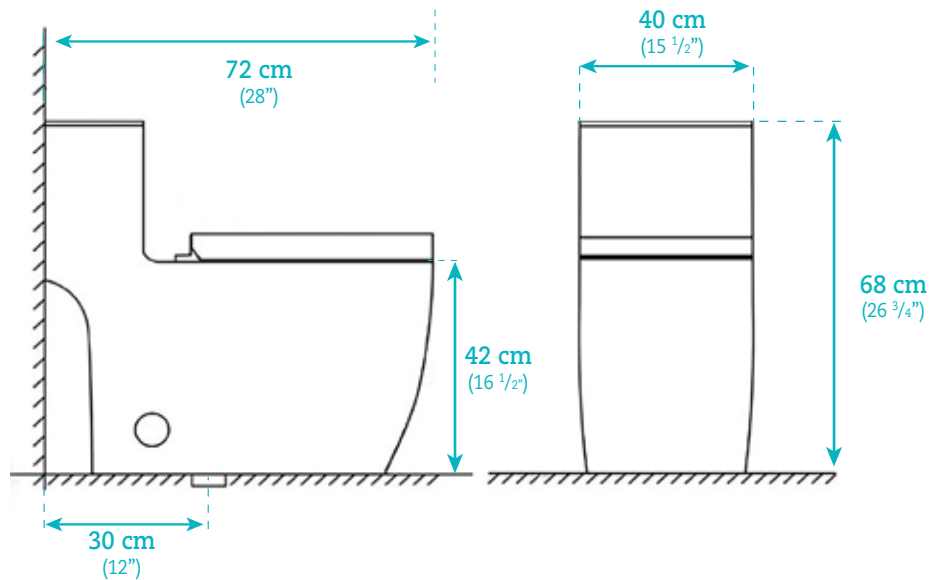

HPH-S

Toilette monopièce One-piece toilet

AKK0332S

Dimensions

Largeur / Width
40 cm / 15 1/2"

Profondeur / Depth
72 cm / 28"

Hauteur / Height
68 cm / 26 3/4"

Caractéristiques

- Siège à hauteur idéal (42 cm / 16 1/2")
- Toilette monopièce haute performance à action tornade
- Simple chasse (4,8Lpf)
- Levier de déclenchement en métal fini chrome
- Siège de luxe à fermeture lente et couvercles amovibles
- Porcelaine de qualité supérieure couleur ultra blanc

Features

- Ideal seat height (42 cm / 16 1/2")
- One-Piece Toilet high performance rimless flush
- Single flush (4,8Lpf)
- Chrome finish metal lever handle
- Includes slow close seat
- High quality ultra white porcelain