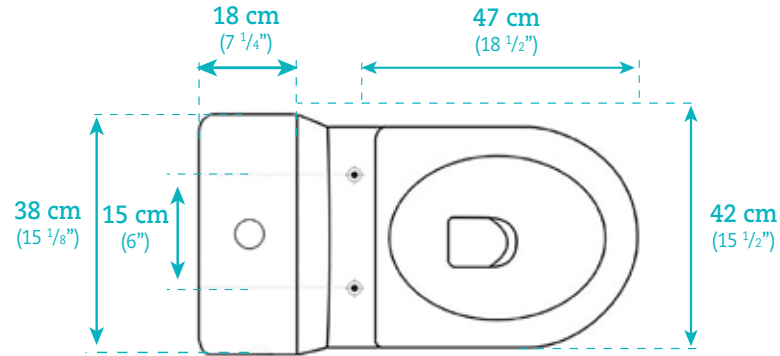

HPH-S

Toilette monopièce One-piece toilet

AKK0332S

Dimensions

Largeur / Width
40 cm / 15 1/2"

Profondeur / Depth
72 cm / 28"

Hauteur / Height
68 cm / 26 3/4"

Caractéristiques

- Siège à hauteur idéal (42 cm / 16 1/2")
- Toilette monopièce haute performance à action tornade
- Simple chasse (4,8Lpf)
- Levier de déclenchement en métal fini chrome
- Siège de luxe à fermeture lente et couvercles amovibles
- Porcelaine de qualité supérieure couleur ultra blanc

Features

- Ideal seat height (42 cm / 16 1/2")
- One-Piece Toilet high performance rimless flush
- Single flush (4,8Lpf)
- Chrome finish metal lever handle
- Includes slow close seat
- High quality ultra white porcelain