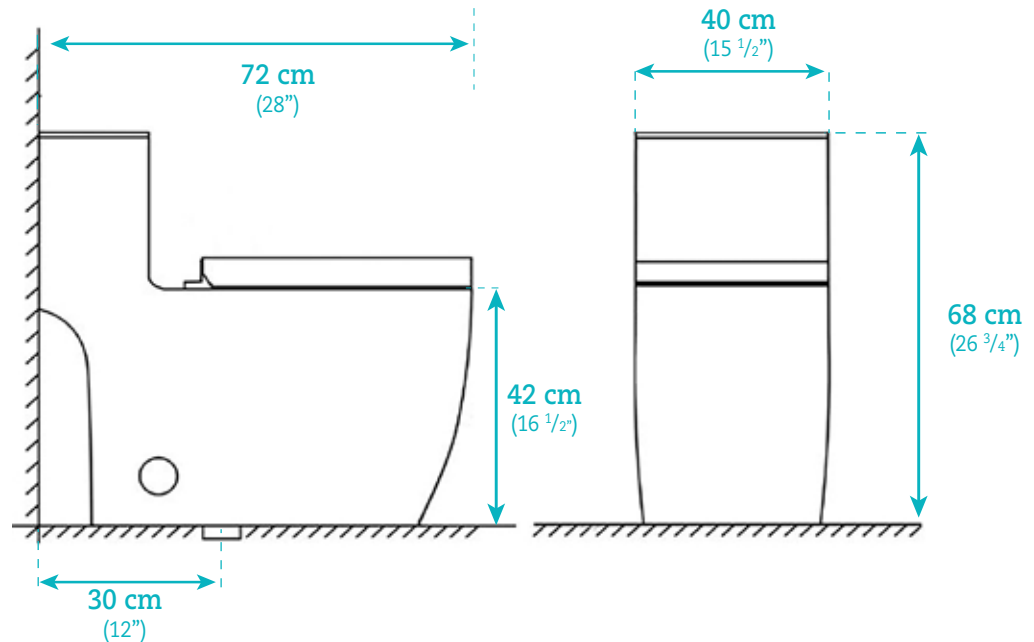

HPH

Toilette monopièce One-piece toilet

AKK0332DF

Dimensions

Largeur / Width
40 cm / 15 1/2"

Profondeur / Depth
72 cm / 28"

Hauteur / Height
68 cm / 26 3/4"

Caractéristiques

- Siège à hauteur idéal (42 cm / 16 1/2")
- Toilette monopièce haute performance à action tornade
- Double chasse (4 ou 6Lpf) à action tornade
- Actionneur par pression fini chrome situé sur le dessus
- Siège de luxe à fermeture lente et couvercles amovibles
- Porcelaine de qualité supérieure couleur ultra blanc

Features

- Ideal seat height (42 cm / 16 1/2")
- One-Piece Toilet high performance rimless flush
- Double flush (4 or 6Lpf) with rimless flush
- Chrome finish top mounted push button actuator
- Includes slow close seat
- High quality ultra white porcelain

Les images, illustrations et mesures qui se retrouvent dans ce cartable de produits sont à titre indicatif seulement. Le fabricant ne peut être tenu responsable des changements.

Pictures, illustrations and measures are made available only for information purpose. The manufacturer can not be held responsible for changes.