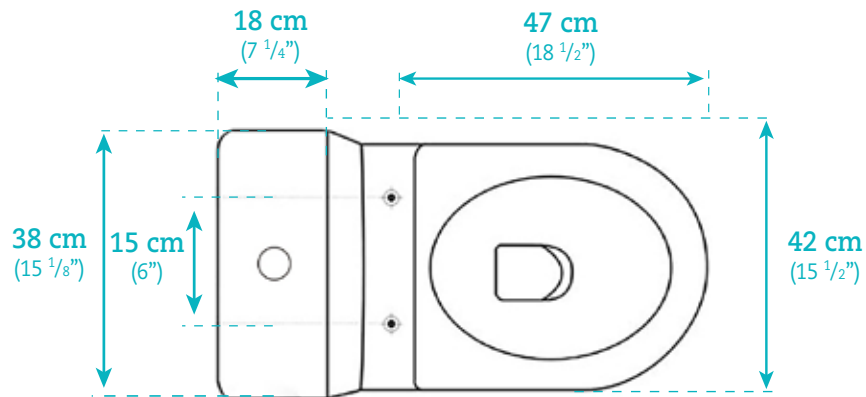

HPH

Toilette monopièce One-piece toilet

AKK0332DF

Dimensions

Largeur / Width
40 cm / 15 1/2"

Profondeur / Depth
72 cm / 28"

Hauteur / Height
68 cm / 26 3/4"

Caractéristiques

- Siège à hauteur idéal (42 cm / 16 1/2")
- Toilette monopièce haute performance à action tornade
- Double chasse (4 ou 6Lpf) à action tornade
- Actionneur par pression fini chrome situé sur le dessus
- Siège de luxe à fermeture lente et couvercles amovibles
- Porcelaine de qualité supérieure couleur ultra blanc

Features

- Ideal seat height (42 cm / 16 1/2")
- One-Piece Toilet high performance rimless flush
- Double flush (4 or 6Lpf) with rimless flush
- Chrome finish top mounted push button actuator
- Includes slow close seat
- High quality ultra white porcelain

Les images, illustrations et mesures qui se retrouvent dans ce cartable de produits sont à titre indicatif seulement. Le fabricant ne peut être tenu responsable des changements.

Pictures, illustrations and measures are made available only for information purpose. The manufacturer can not be held responsible for changes.