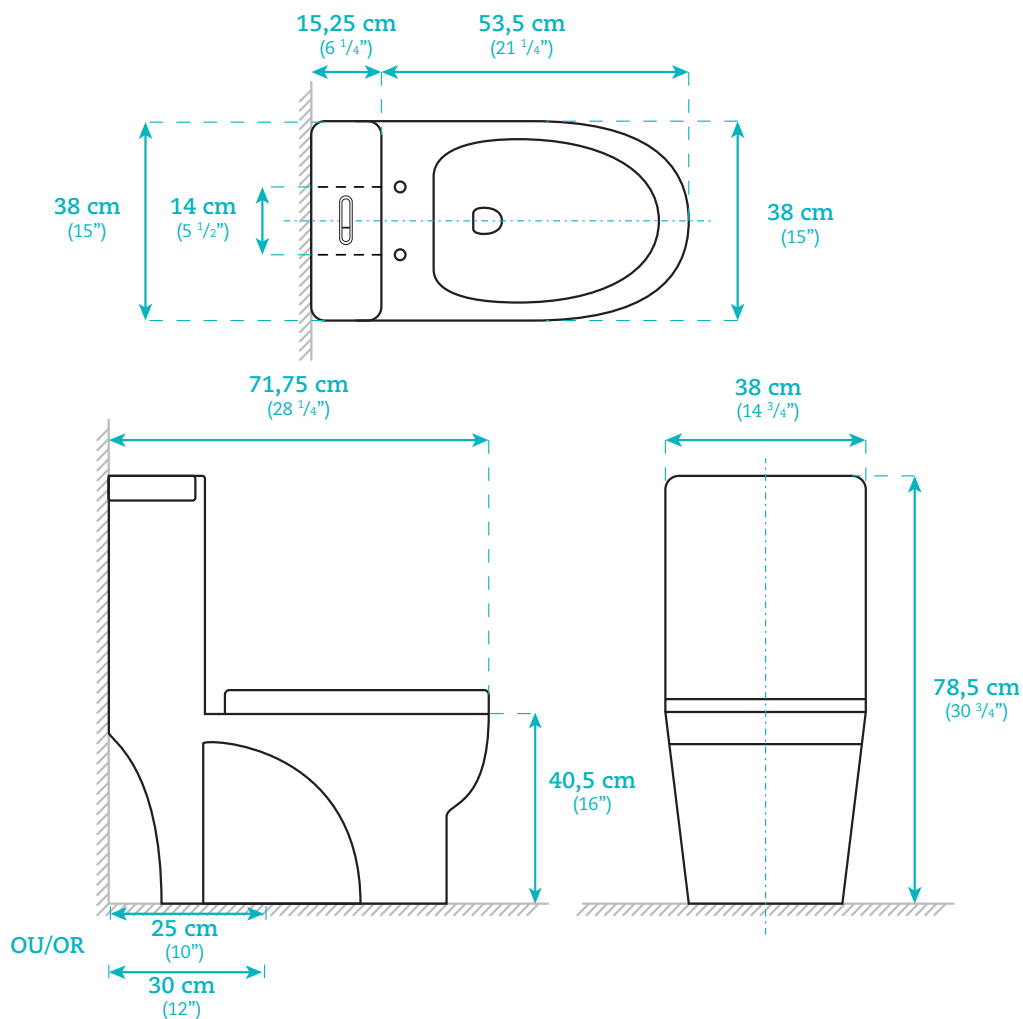

## Toilette monopièce One-piece toilet

AKK0382 DFB (10") • AKK0382 DF (12")

### Dimensions

Largeur / Width  
38 cm / 15"

Profondeur / Depth  
71,75 cm / 27 1/2"

Hauteur / Height  
78,5 cm / 30 3/4"

### Caractéristiques

- Pour installation à 10" ou 12" du mur
- Toilette monopièce haute performance à action tornade
- Double chasse (4 ou 6 Lpf)
- Actionneur par pression fini chrome situé sur le dessus
- Siège de luxe à fermeture lente et couvercles amovibles
- L'actionneur fini noir mat est aussi disponible en option  
**AKKKITPUSH/CAP382B \$59.00\$**

### Features

- For installation 10" or 12" from wall
- One-Piece Toilet high performance rimless flush
- Dualflush (4 or 6 Lpf)
- Chrome finish top mounted push button actuator
- Includes slow close seat
- Top matte black actuator is also available as an option  
**AKKKITPUSH/CAP382B \$59.00**