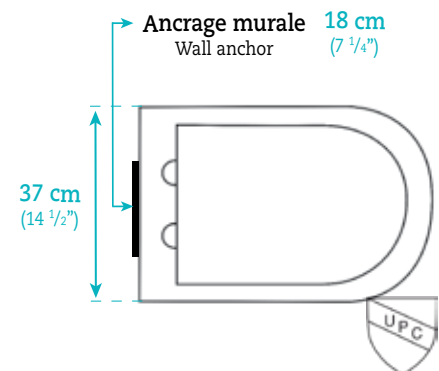

FINI NOIR
BLACK FINISH
• AKK879461WP

FINI CHROME MAT
MAT CHROME FINISH
• AKK879460WP

FINI CHROME POLI
POLISHED CHROME FINISH
• AKK879459WP

Toilette suspendue

Wall Mounted toilet

AKKKIT0707W

Dimensions

Largeur / Width
37 cm / 14 1/2"

Profondeur / Depth
54 cm / 21 1/4"

Hauteur / Height
31 cm / 12 1/4"

Caractéristiques

- Haute performance à action tornade
- Double chasse (3 ou 6Lpf) à action tornade
- Incluant siège de luxe à fermeture lente et couvercle amovibles
- Porcelaine de qualité supérieure couleur ultra blanc
- Garantie 1 an sur porcelaine et siège.