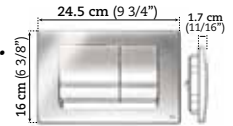

Toilette suspendue avec réservoir encastré

Wall Mounted toilet with In-Wall carrier system

Les avantages

- Idéal pour espace restreint
- Système à double chasse d'eau
- Isolé pour réduire la condensation et le bruit
- Installation entre les montants 2" x 4"
- Hauteur ajustable
- Azor Silent – robinet flotteur silencieux avec un système de remplissage différé permettant des économies d'eau.
- Garantie limitée 10 ans

In-wall carrier advantages

- Great solution to gain additional space.
- Water-saving dual flush system
- Insulation against condensation and noise
- 2 "x 4" stud wall installation
- Adjustable height
- Azor Silent – ecological and silent inlet valve equipped with a delayed refill system: starts filling the cistern only when the flush valve is closed - allowing water savings per flush.
- 10 years Limited Warranty

Actionneur mural de chasse d'eau à double action, **fini chrome inclus.**
Dual Flush actuator with **polish chrome plate included.**