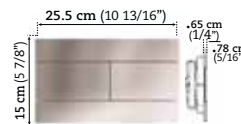

FINI NOIR
BLACK FINISH
• AKK879461WP

FINI CHROME MAT
MAT CHROME FINISH
• AKK879460WP

FINI CHROME POLI
POLISHED CHROME FINISH
• AKK879459WP

Toilette suspendue

Wall Mounted toilet

AKKKIT0707W

Dimensions

Largeur / Width
37 cm / 14 1/2"

Profondeur / Depth
54 cm / 21 1/4"

Hauteur / Height
31 cm / 12 1/4"

Caractéristiques

- Haute performance à action tornade
- Double chasse (3 ou 6Lpf) à action tornade
- Incluant siège de luxe à fermeture lente et couvercle amovibles
- Porcelaine de qualité supérieure couleur ultra blanc
- Garantie 1 an sur porcelaine et siège.