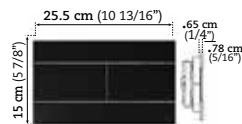

FINI NOIR
BLACK FINISH
• AKK879461WP

FINI CHROME MAT
MAT CHROME FINISH
• AKK879460WP

FINI CHROME POLI
POLISHED CHROME FINISH
• AKK879459WP

Toilette suspendue

Wall Mounted toilet

AKKKIT0707W

Dimensions

Largeur / Width
37 cm / 14 1/2"

Profondeur / Depth
54 cm / 21 1/4"

Hauteur / Height
31 cm / 12 1/4"

Caractéristiques

- Haute performance à action tornade
- Double chasse (3 ou 6Lpf) à action tornade
- Incluant siège de luxe à fermeture lente et couvercle amovibles
- Porcelaine de qualité supérieure couleur ultra blanc
- Garantie 1 an sur porcelaine et siège.