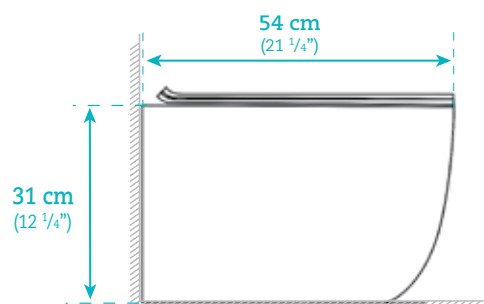

FINI NOIR
BLACK FINISH
• AKK879461WP

FINI CHROME MAT
MAT CHROME FINISH
• AKK879460WP

FINI CHROME POLI
POLISHED CHROME FINISH
• AKK879459WP

Toilette suspendue

Wall Mounted toilet

AKKKIT0707W

Dimensions

Largeur / Width
37 cm / 14 1/2"

Profondeur / Depth
54 cm / 21 1/4"

Hauteur / Height
31 cm / 12 1/4"

Caractéristiques

- Haute performance à action tornade
- Double chasse (3 ou 6Lpf) à action tornade
- Incluant siège de luxe à fermeture lente et couvercle amovibles
- Porcelaine de qualité supérieure couleur ultra blanc
- Garantie 1 an sur porcelaine et siège.