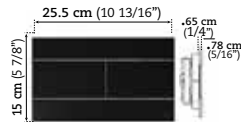

FINI NOIR
BLACK FINISH
• AKK879461WP

FINI CHROME MAT
MAT CHROME FINISH
• AKK879460WP

FINI CHROME POLI
POLISHED CHROME FINISH
• AKK879459WP

Toilette suspendue Wall Mounted toilet

Dimensions

Largeur / Width
36 cm / 14 1/8"

Profondeur / Depth
55 cm / 21 5/8"

Hauteur / Height
31 cm / 12 1/4"

Caractéristiques

- Toilette monopièce haute performance à action tornade
- Double chasse (3 ou 6Lpf) à action tornade
- Incluant siège de luxe à fermeture lente et couvercle amovibles
- Porcelaine de qualité supérieure couleur ultra blanc
- Garantie 1 an sur porcelaine et siège.