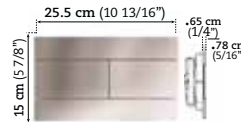

FINI NOIR
BLACK FINISH
• AKK879461WP

FINI CHROME MAT
MAT CHROME FINISH
• AKK879460WP

FINI CHROME POLI
POLISHED CHROME FINISH
• AKK879459WP

Toilette suspendue Wall Mounted toilet

Dimensions

Largeur / Width
36 cm / 14 1/8"

Profondeur / Depth
55 cm / 21 5/8"

Hauteur / Height
31 cm / 12 1/4"

Caractéristiques

- Toilette monopièce haute performance à action tornade
- Double chasse (3 ou 6Lpf) à action tornade
- Incluant siège de luxe à fermeture lente et couvercle amovibles
- Porcelaine de qualité supérieure couleur ultra blanc
- Garantie 1 an sur porcelaine et siège.