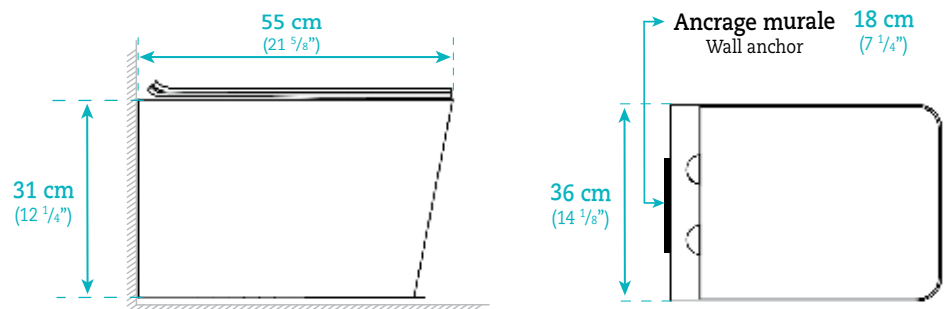

FINI NOIR
BLACK FINISH
• AKK879461WP

FINI CHROME MAT
MAT CHROME FINISH
• AKK879460WP

FINI CHROME POLI
POLISHED CHROME FINISH
• AKK879459WP

Toilette suspendue Wall Mounted toilet

Dimensions

Largeur / Width
36 cm / 14 1/8"

Profondeur / Depth
55 cm / 21 5/8"

Hauteur / Height
31 cm / 12 1/4"

Caractéristiques

- Toilette monopièce haute performance à action tornade
- Double chasse (3 ou 6Lpf) à action tornade
- Incluant siège de luxe à fermeture lente et couvercle amovibles
- Porcelaine de qualité supérieure couleur ultra blanc
- Garantie 1 an sur porcelaine et siège.