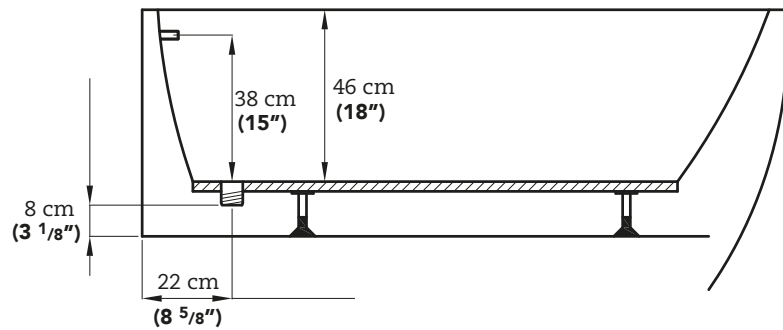

**AKK60165LHWH****DIMENSIONS : Length/Longueur : 165cm / 65" • Width/Largeur : 78cm / 30 5/8" • Height/Hauteur : 58cm / 22 3/4"****Important notice:**

Make sure you place both sides facing the wall on the studs before starting installation.

**Note importante:**

Assurez-vous de placer les deux côtés qui vont au mur sur les montants, avant de débiter l'installation.

**FEATURES**

- Built-in corner bathtub.
- Faucet installation on bathtub deck or wallmounted.
- Deep bathtub.
- Integrated overflow.
- Acrylic product with white high gloss finish.
- Adjustable leveling legs (qt.4)

**CARACTÉRISTIQUES**

- Bain en coin pour encastrer.
- Installation de la robinetterie sur la plage avant du bain ou au mur.
- Baignoire à cuve profonde.
- Trop-plein intégré.
- Produit en acrylique fini blanc très luisant.
- Pieds de nivellement (qté.4)