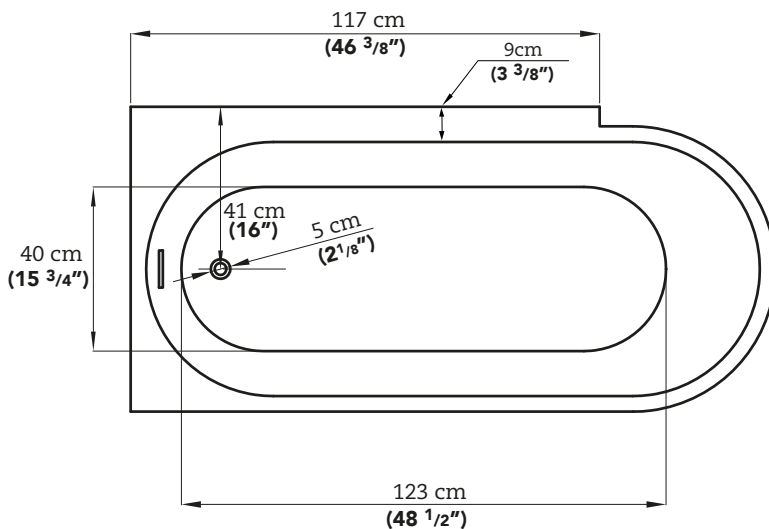

**AKK60165LHWH****DIMENSIONS : Length/Longueur : 165cm / 65" • Width/Largeur : 78cm / 30 5/8" • Height/Hauteur : 58cm / 22 3/4"****Important notice:**

Make sure you place both sides facing the wall on the studs before starting installation.

**Note importante:**

Assurez-vous de placer les deux côtés qui vont au mur sur les montants, avant de débiter l'installation.

**FEATURES**

- Built-in corner bathtub.
- Faucet installation on bathtub deck or wallmounted.
- Deep bathtub.
- Integrated overflow.
- Acrylic product with white high gloss finish.
- Adjustable leveling legs (qt.4)

**CARACTÉRISTIQUES**

- Bain en coin pour encastrer.
- Installation de la robinetterie sur la plage avant du bain ou au mur.
- Baignoire à cuve profonde.
- Trop-plein intégré.
- Produit en acrylique fini blanc très luisant.
- Pieds de nivellement (qté.4)